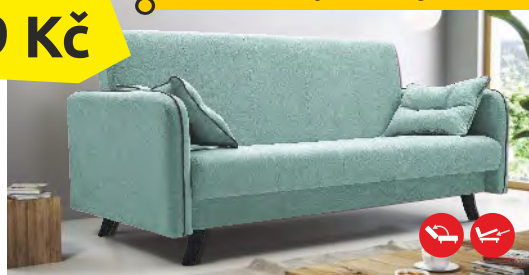

Primadona pohovka: š. x v. x hl.: 206 x 100 x 107 cm, v. sedu: 46 cm, rozklad: 136 x 184 cm. Potah látka: zelenkává (Mill 7373), světle šedá (Mill 7380), starorůžová (Mill 7383), béžová (Mill 7372). Skandinávský styl. Výrazný ozdobný tmavě šedý lem – paspule. 2 dekorativní polštářky zdarma. Rychlý rozklad. Úložný prostor.

ušetříte 2.700 Kč

Původní cena 11.590 Kč

pohovka **Kristina 6**
8.890 Kč

Superakce!