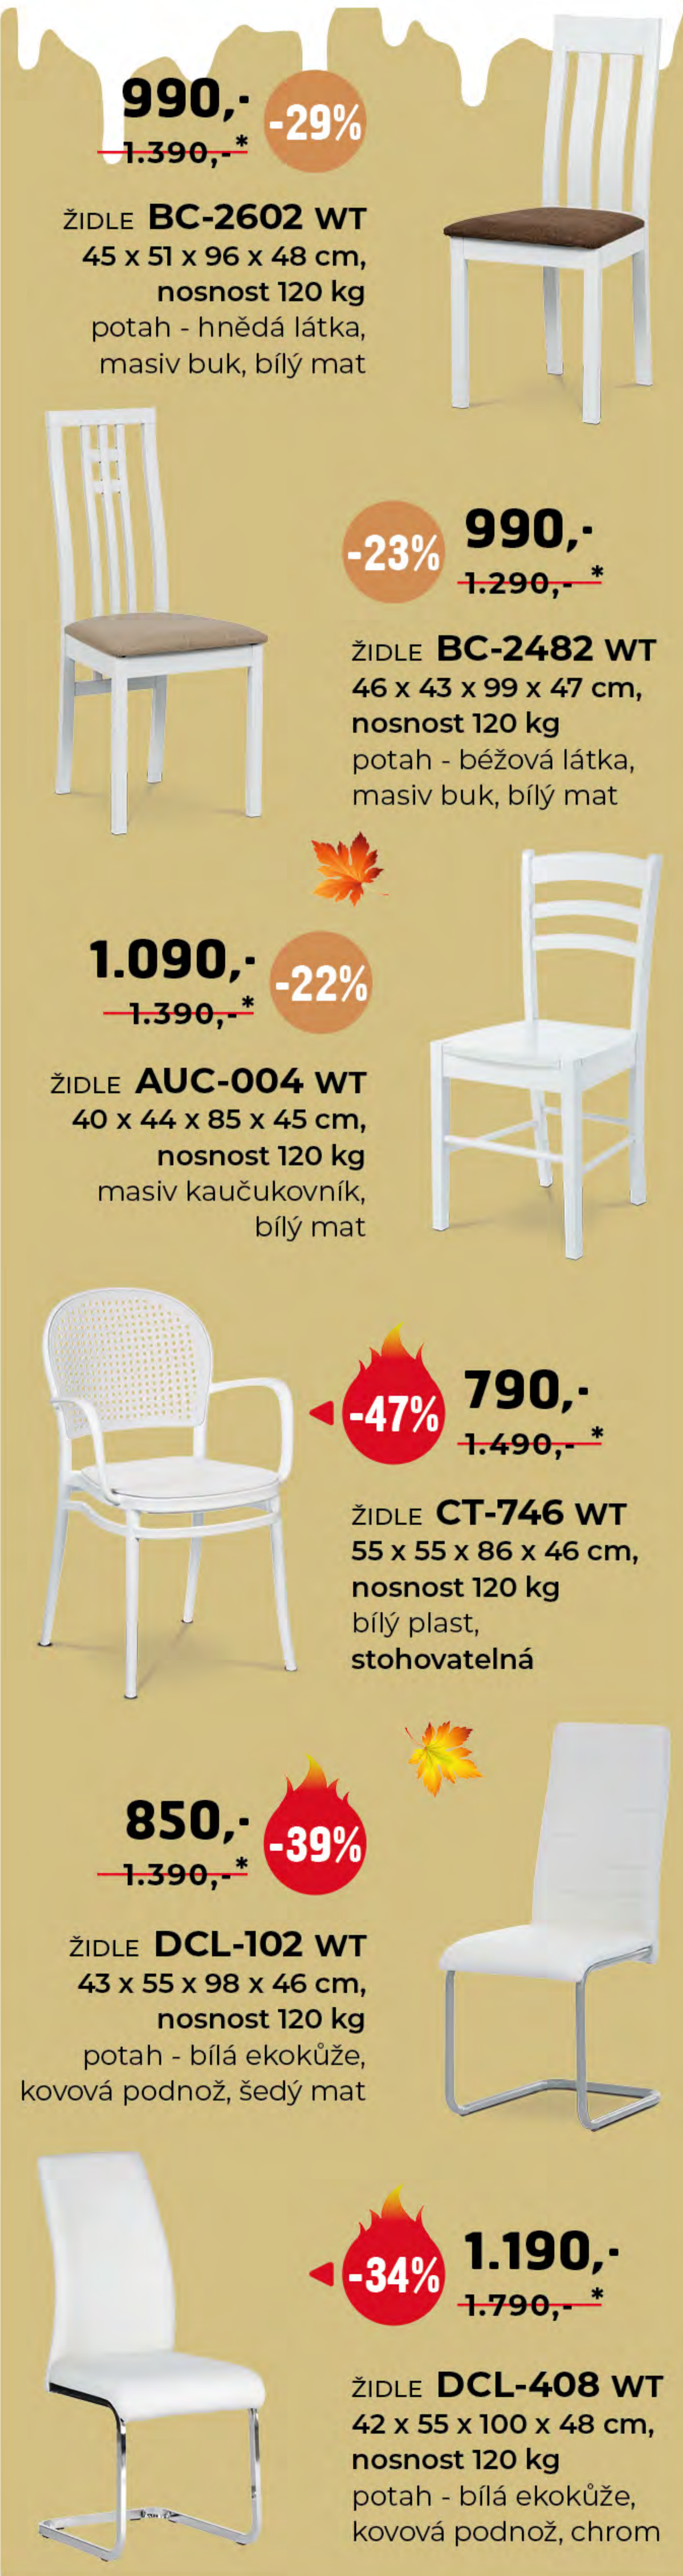

850,-
~~1.390,-*~~ **-39%**

ŽIDLE **DCL-102 WT**
43 x 55 x 98 x 46 cm,
nosnost 120 kg
potah - bílá ekokůže,
kovová podnož, šedý mat

-34% 1.190,-
~~1.790,-*~~

ŽIDLE **DCL-408 WT**
42 x 55 x 100 x 48 cm,
nosnost 120 kg
potah - bílá ekokůže,
kovová podnož, chrom