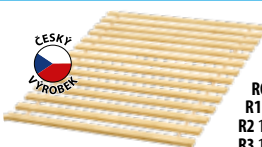

**1 + 1**  
**ZDARMA**

**ROŠT LAŤOVÝ** 14 lať  
**R1** 90 × 200 cm **579,-**  
**R2** 160 × 200 cm **999,-**  
**R3** 140 × 200 cm **899,-**  
**R4** 180 × 200 cm **1099,-**

**MATRACE IDEA VISCO**  
**M24** š/h/v: 90 × 200 × 15 cm **3499,-**  
**M25** š/h/v: 160 × 200 × 15 cm **6399,-**  
 paměťová pěna, ortopedické  
 vlastnosti, nosnost 130 kg