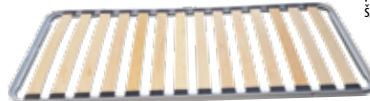

LAMELOVÝ ROŠT SAMONOSNÝ

14 lamel v kovovém rámu
7154 90 × 200 cm 1999,-
2 × 14 lamel v kovovém rámu
7160 140 × 200 cm 3999,-
7155 160 × 200 cm 3399,-

MATRACE CLASSIC PLUS
M5 š/h/v: 90 × 200 × 11 cm 2290,-
M7 š/h/v: 160 × 200 × 11 cm 3990,-
s prošívaným potahem, nosnost 110 kg

1999,-

1999,-

1 + 1 ZDARMA

MATRACE S POTAHEM IDEA BASIC
M17s 90 × 200 cm
jádro z Flexifoam pěny, šedý snímatelný potah na zip, výška matrace 10 cm