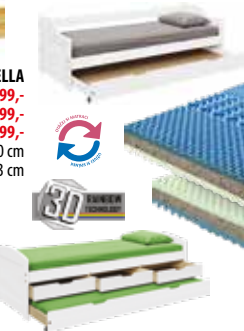

JEDNOLŮŽKO masiv smrk
700L nelakované 1499,-
800L lak, 800B bílý lak 1599,-
pro matraci 90 × 200 cm
š/h/v: 207 × 98 × 61 cm

1499,-

cena bez roštu

MATRACE IDEA GRAND M35s 90 × 200 cm
z Flexifoam pěn různých tuhostí s 3D Rainbow
technologíí, 7zónová anatomická masážní
profilace, potah pratelný do 60 °C
doporučená nosnost do 120 kg
výška matrace 17 cm

5990,-

**1 + 1
ZDARMA**

471707 perleťové bílá 3599,-
471726 dub Kronberg 3599,-
pro matraci a rošt v rámu 140 × 200 cm
š/h/v: 145 × 205 × 75 cm

471718 perleťové bílá 4099,-
pro matraci a rošt v rámu 160 × 200 cm
š/h/v: 165 × 205 × 75 cm

JEDNOLŮŽKO MAXIMA
se zásuvkami, masiv borovice
8809 lak 6299,-
8809B bílý lak 7399,-
8809V vosk 7399,-
pro matraci 90 × 200 cm
š/h/v: 205 × 97 × 69 cm

6299,-