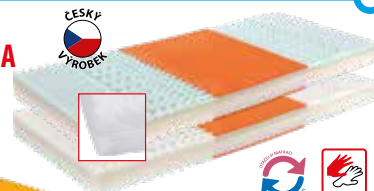

**1 + 1**  
**ZDARMA**

**ROŠT LAŤOVÝ** 14 lať  
**R1** 90 × 200 cm **579,-**  
**R2** 160 × 200 cm **999,-**  
**R3** 140 × 200 cm **899,-**  
**R4** 180 × 200 cm **1099,-**

**MATRACE IDEA VISCO**  
**M24** š/h/v: 90 × 200 × 15 cm **3499,-**  
**M25** š/h/v: 160 × 200 × 15 cm **6399,-**  
 paměťová pěna, ortopedické  
 vlastnosti, nosnost 130 kg