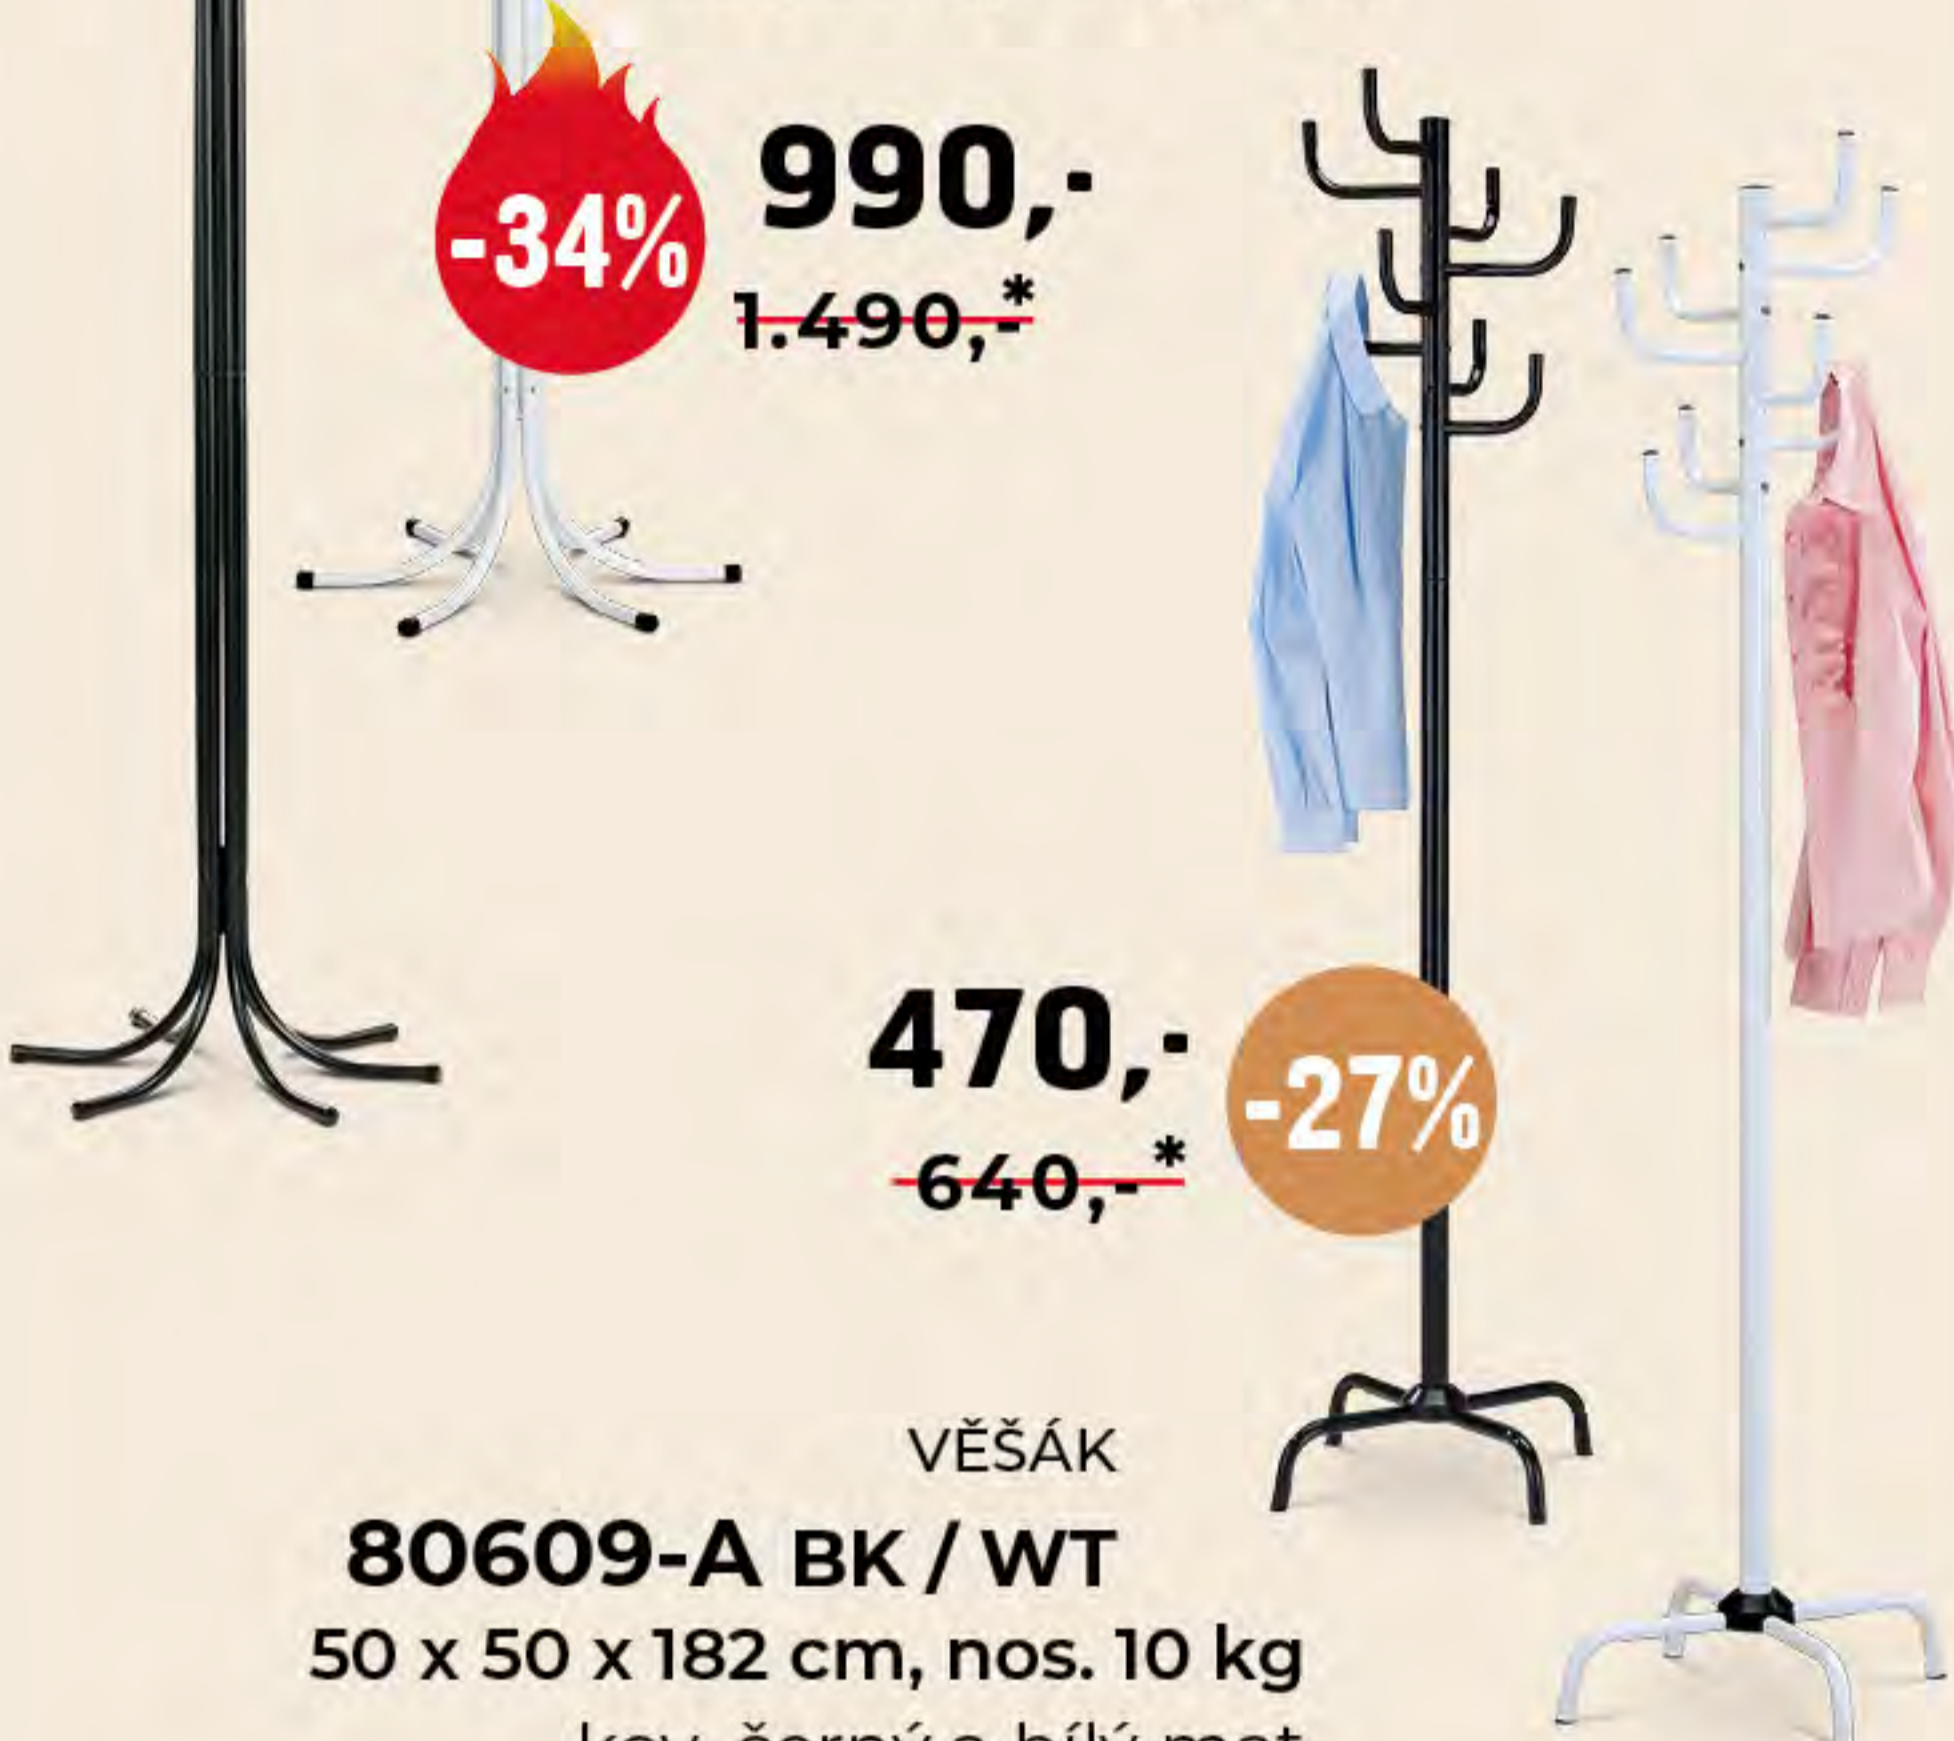

-36%
89,-
~~138,-*~~

ŠIROKÝ VÝBĚR
PROSTÍRANÍ

...JIŽ OD
9,-
-59%

-42%
99,-
~~170,-*~~

UBRUS - ČTVEREC
UBR084-3
80 x 80 cm

TAKÉ JAKO
BĚHOUN

UBRUS - BĚHOUN
UBR084-2
40 x 150 cm

-42%
99,-
~~170,-*~~

KUCHYŇSKÉ ZÁSTĚRY
UBR082-6 / UBR084-6
70 x 85 cm

VĚŠÁK
83766-02A WT / BK
30 x 30 x 170 cm, nos. 10 kg
kov, bílý a černý mat

790,-
~~1.490,-*~~ **-20%**

VĚŠÁK
83707-06 BK / WT
56 x 56 x 188 cm, nos. 12 kg
kov, černý a bílý mat

990,-
~~1.490,-*~~ **-34%**

VĚŠÁK
80609-A BK / WT
50 x 50 x 182 cm, nos. 10 kg
kov, černý a bílý mat

470,-
~~640,-*~~ **-27%**

1.090,-
~~1.390,-*~~ **-22%**

BOTNÍK **83168-13 BK / WT**
76 x 29 x 45 cm, nos. 90 kg
kov, černý a bílý mat, černá
a bílá ekokůže, chrom