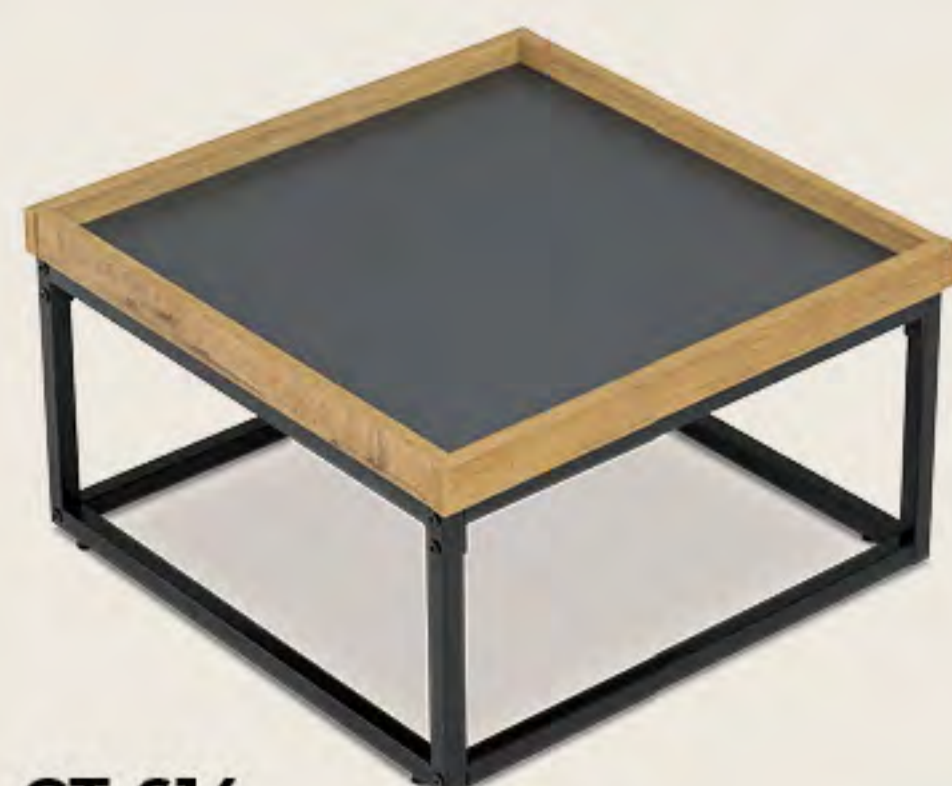

AHG-269

-29% 1.690,-
-2.390,-*

AHG-264

2.490,-
-3.190,-*

-22%

STOLKY
AHG-269 OAK / AHG-264 OAK
100 x 60 x 45 cm / 100 x 60 x 43 cm
MDF deska, 3D dekor divoký dub,
kovová podstava, černý mat

best
seller3.590,-
~~4.490,-*~~ -20%STOLEK **AHG-404 BK**
pr. 80 x 43 cm / pr. 60 x 39 cm
deska - slinutý kámen, dekor matný černý mramor
„Lauren Black Gold“, kovové podstavy, černý mat-23%
8.490,-
~~10.990,-*~~KŘESLO S ELEKTRICKÝM OVLÁDÁNÍM **TV-335 BR3**
90 x 90 x 105 x 51 cm, nosnost 130 kg
potah - hnědá látka v dekoru vintage kůže,
TOP - 1 motor, funkce - Relax I, II a Výklop,
kabelový ovladač polohování-29%
5.990,-
~~8.490,-*~~RELAXAČNÍ KŘESLO
TV-5040 GREY2 / BR3 / LAN2
78 x 85 x 113 x 50 cm, nosnost 130 kg
potah - tmavě šedá a lanýžová látka, hnědá
látka v dekoru broušené kůže, bílé prošití,
manuální polohování Relax2.490,-
~~3.490,-*~~ -29%TV STOLEK **AHG-262 OAK**
120 x 40 x 40 cm
MDF deska, 3D dekor divoký dub,
kovové nohy, černý mat2.790,-
~~3.490,-*~~ -20%SET 2 STOLKŮ **CT-619 OAK**
100 x 60 x 43 cm
MDF deska, 3D dekor divoký dub, kovová
podstava, černý mat-29%
5.490,-
~~7.690,-*~~RELAXAČNÍ KŘESLO
TV-7033 GRN / GREY
67 x 89 x 99 x 48 cm,
nosnost 130 kg
potah - zelená a šedá ekokůže,
manuální polohování s aretací
Relax I a II