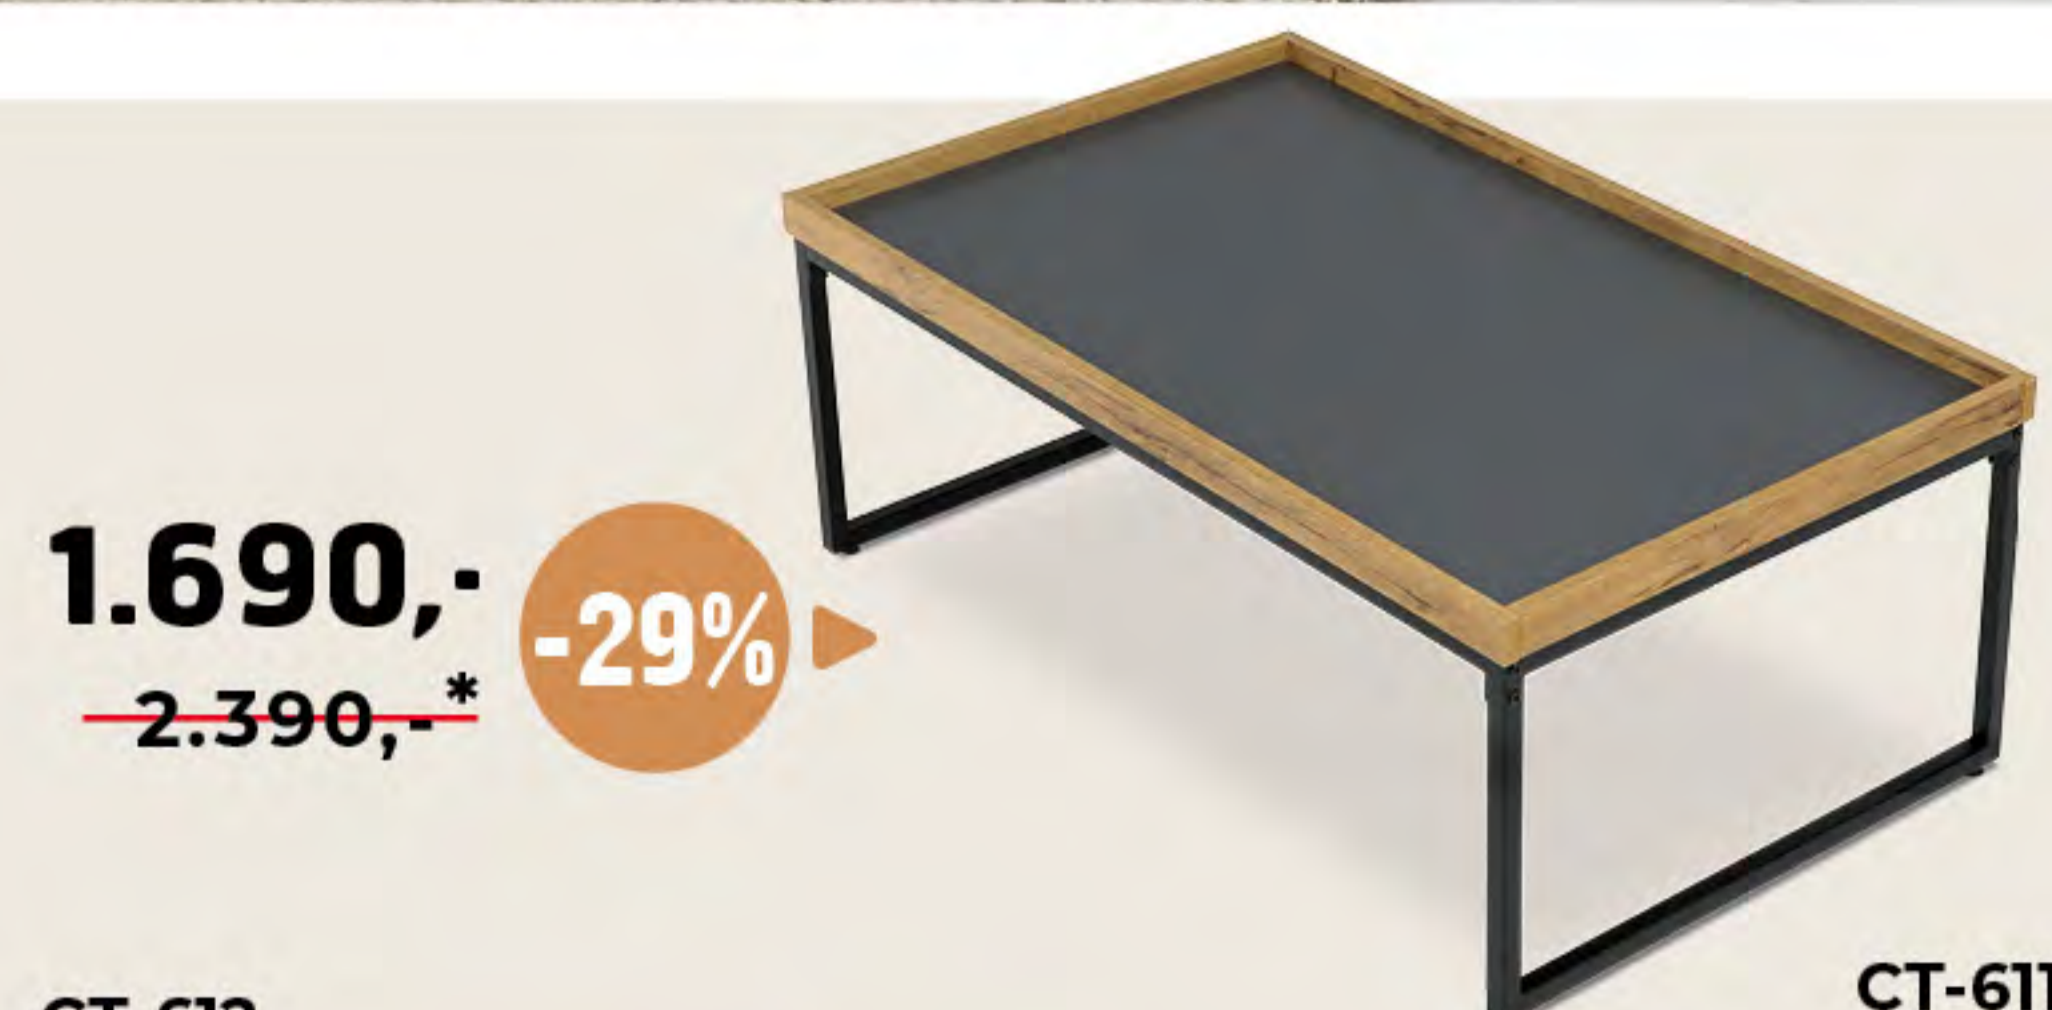

CT-612

1.690,-
~~2.390,-*~~ -29%

CT-611

-38%
990,-
~~1.590,-*~~

STOLKY **CT-611 OAK / CT-612 OAK**
100 x 60 x 39 cm / 53 x 53 x 30 cm
deska MDF, šedý dekor, lemování MDF 3D dekor
divoký dub, kovová podstava, černý mat