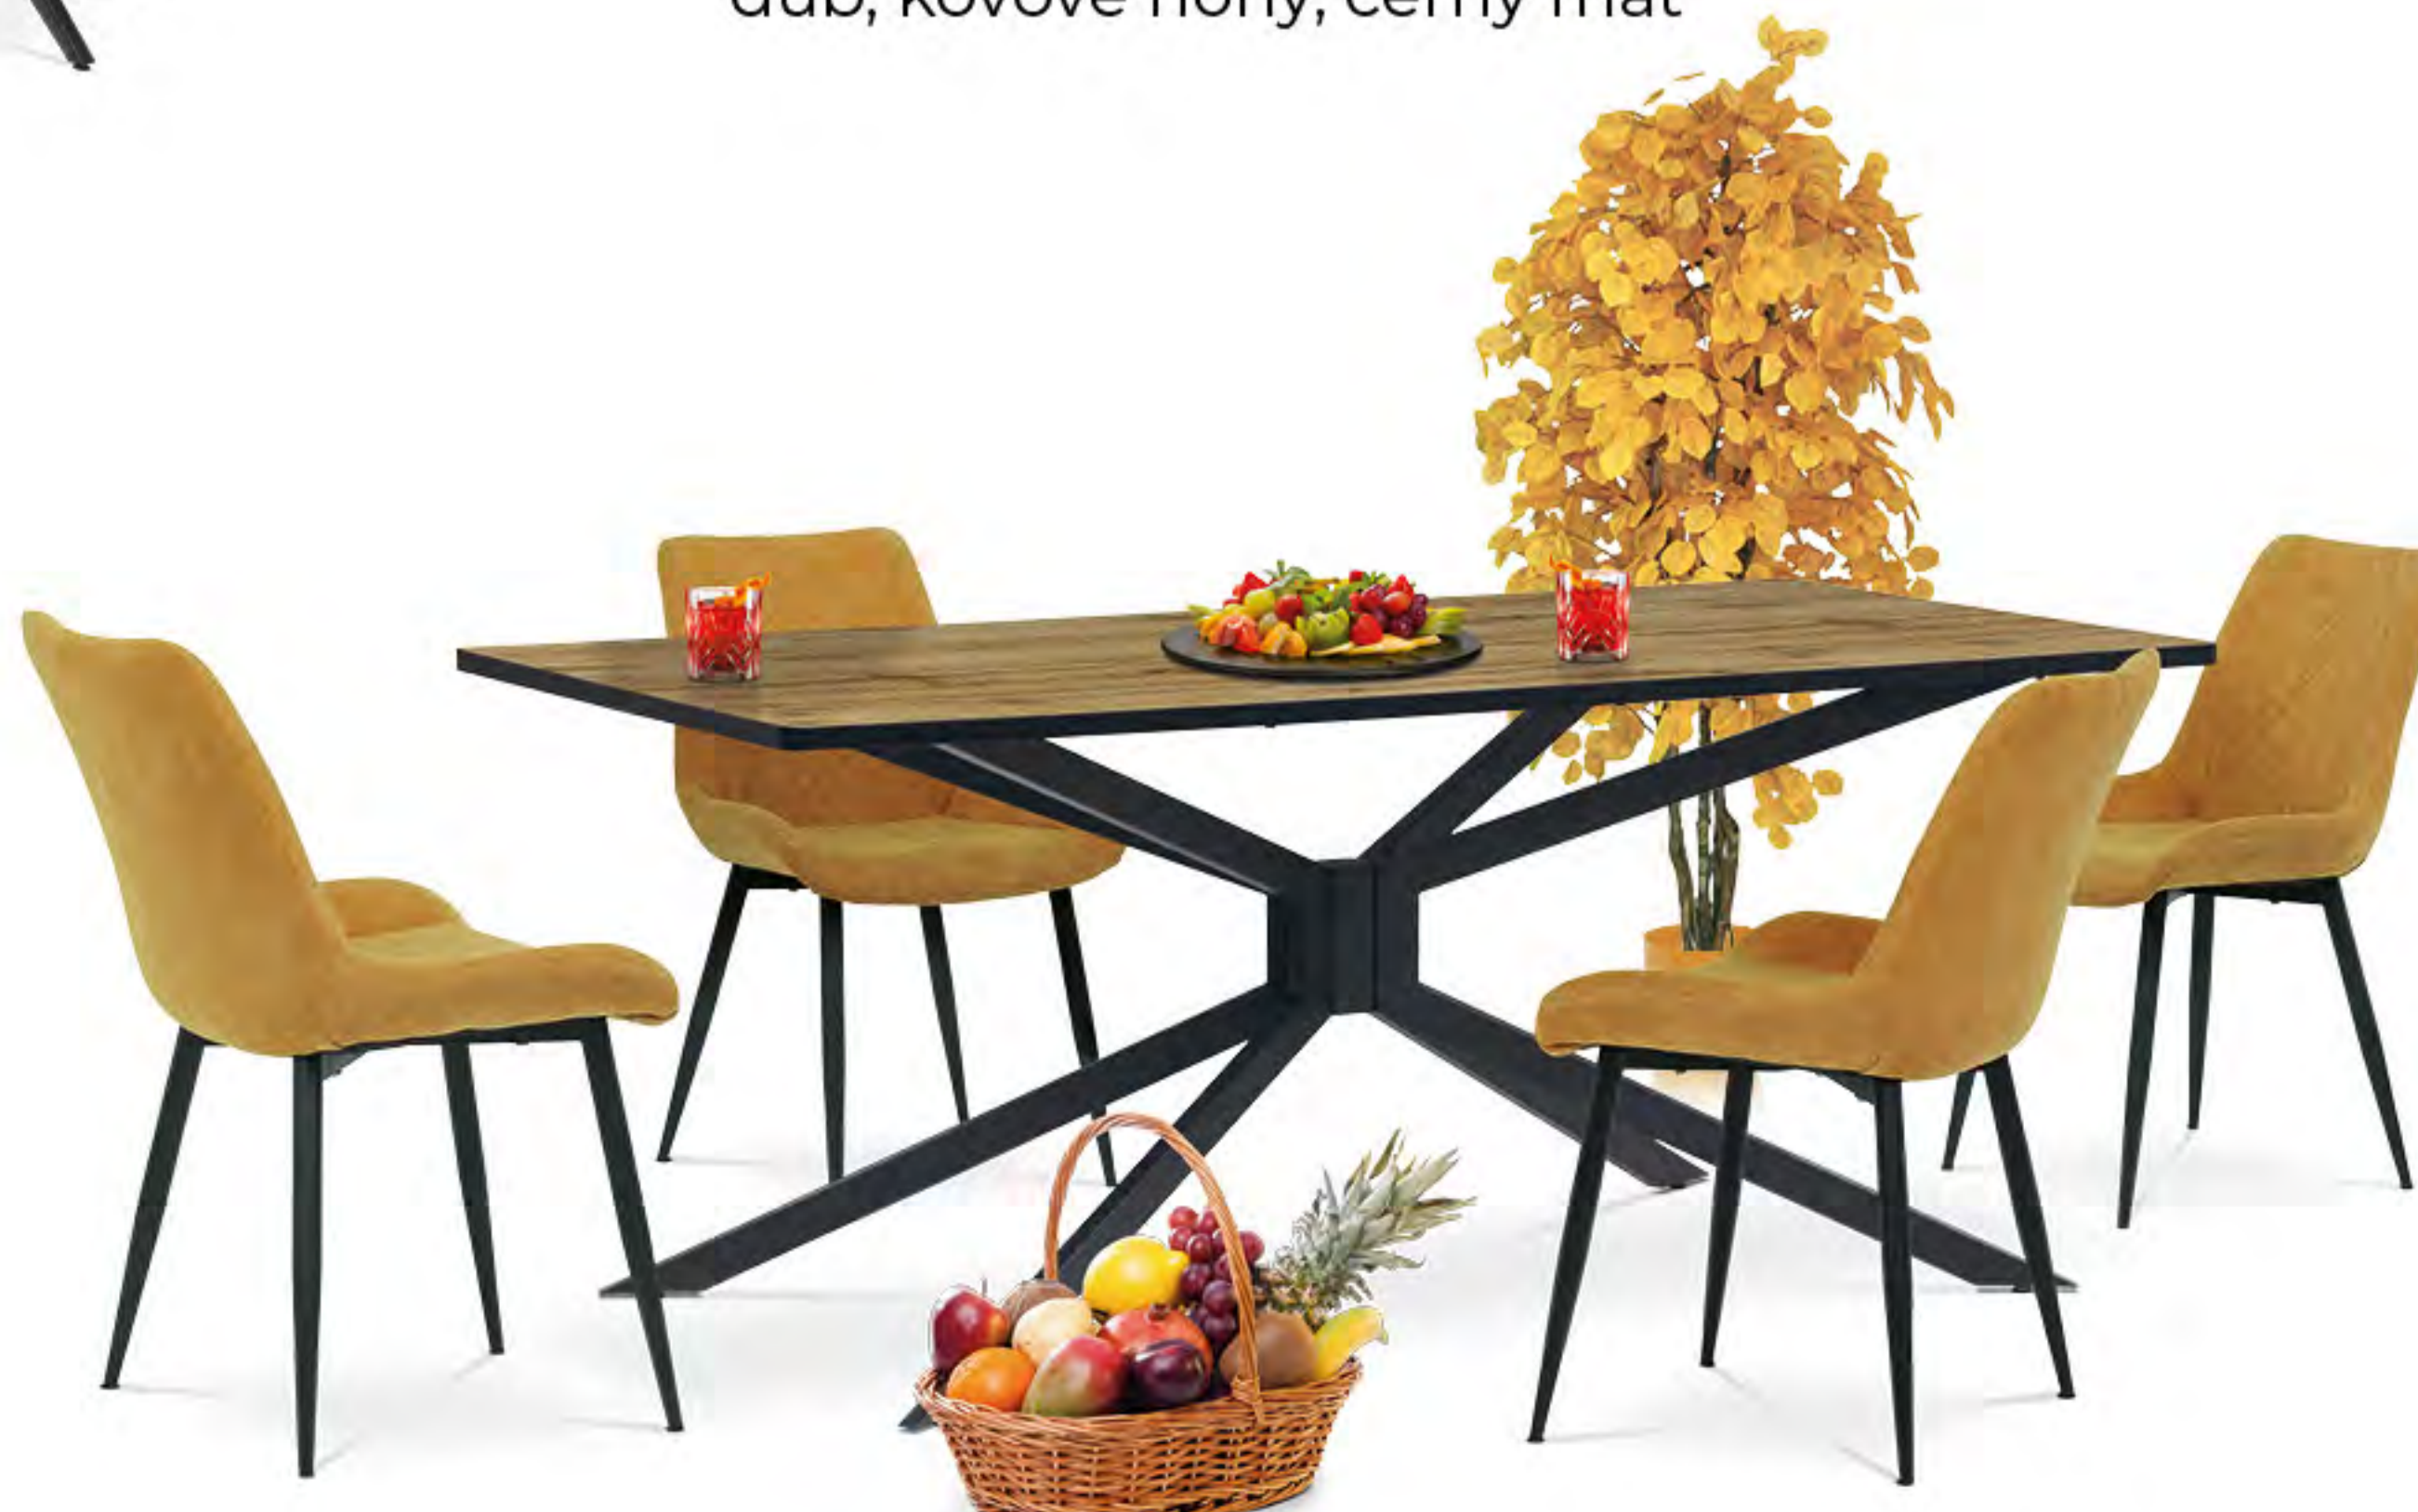

-20% **1.190,-**
~~1.490,-*~~

ŽIDLE
DCL-218 BR2 / BK2 / YEL2 / RED2
54 x 65 x 83 x 48 cm, nosnost 120 kg
potah - hnědá, černá, hořčicově žlutá, červená
látka, kovové nohy, černý mat