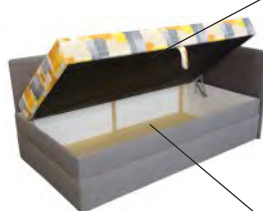

Pevný smrkový rošt
s bočním vyklápěním

Velký úložný prostor

Malys

spací plocha: 110 x 200 cm
š. x v. x d.: 118 x 91 x 208 cm
v. spací plochy: 57 cm
nosnost: 130 kg
světle hnědá / béžovozeleň
VZOR (ET22/NT 01)
šedá / šedooranžový
VZOR (ET 91/NI 01)
Možný výběr barev látky
PI (Primo) + LS (Luis)

R ÚP B PV PB PP L/P

14 699 Kč

všechny barvy látky ET (Etna),
PI (Primo), LS (Luis)