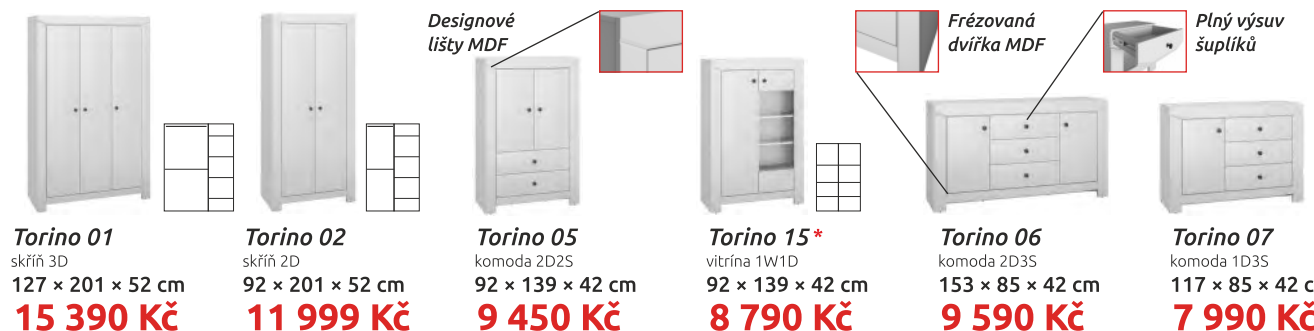

Torino 01

skříň 3D
127 x 201 x 52 cm
15 390 Kč

Torino 02

skříň 2D
92 x 201 x 52 cm
11 999 Kč

Torino 05

komoda 2D2S
92 x 139 x 42 cm
9 450 Kč

Torino 15*

vitrína 1W1D
92 x 139 x 42 cm
8 790 Kč

Torino 06

komoda 2D3S
153 x 85 x 42 cm
9 590 Kč

Torino 07

komoda 1D3S
117 x 85 x 42 cm
7 990 Kč