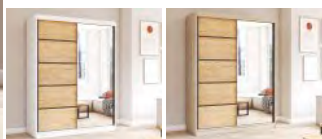

Vital 05

šatní skříně *se zrcadlem*
š. × v. × hl.: 150 × 200 × 61 cm
černá / dub artisan / zrcadlo
bílá / dub artisan / zrcadlo

Brzda do skříně cena 665 Kč.

11 999 Kč