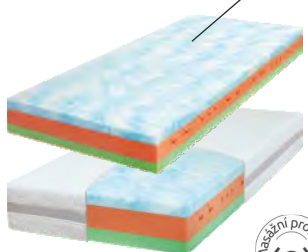

7 zónová HR studená pěna

Klára

š. x v. x d.: 80/90 x 18 x 200 cm
nosnost: 130 kg
Záruka 5 let (na jádro)
HR studená pěna oboustranně + pur comfort střed + kokos. deska
Profilace 7 zónová - anatomická
masážní - regeneruje organismus, zlepšuje prokrvení pokožky
+1 ortopedická zóna
Tuhost: tvrdší / středně tuhá
Snímatelný potah pratelný (30°C)
Bambus, pratelný (60°C), antibakteriální, absorbuje vlhkost, lehce čistitelný.

6 150 Kč

Visco pěna + pur SANITIZED 5 masážních zón

Andrea

š. x v. x d.: 80/90 x 18 x 200 cm
nosnost: 130 kg
Záruka 5 let (na jádro)
Visco pěna + pur comfort
SANITIZED antibakteriální, s 5-ti zónovou masážní profilací s antidekubitním efektem proti proležinám +1x ortopedická zóna
Tuhost: obě strany středně tvrdá
Snímatelný potah pratelný (30°C)
Antibakteriální, odolný proti roztočům, vhodný pro alergiky, lehce čistitelný.

7 650 Kč

Ortopedická HR studená pěna

Angelika

š. x v. x d.: 80/90 x 23 x 200 cm
nosnost: 130 kg
Záruka 5 let (na jádro)
Oboustranně PUR PĚNA
SUPER SOFT+HR studená pěna, 6 ortopedických zón které uvolňují zádové svalstvo, zajistí správné držení těla ve spánku.
Tuhost: měkká / středně tvrdá
Snímatelný potah pratelný (30°C)
Silver, vysoce antibakteriální, pomáhá snížit stres.

8 350 Kč

HR pěna vysoce elastická pro milovníky měkkých matrací

Elen

š. x v. x d.: 80/90 x 20 x 200 cm
nosnost: 130 kg
Záruka 5 let (na jádro)
HR PĚNA + PUR PĚNA s 5-ti masážní profilací které uvolňuje svalstvo - zlepšuje krevní oběh a zabraňuje bolestem hlavy + 1x ortopedická zóna
Tuhost: měkká / středně měkká
Snímatelný pratelný (30°C) potah Levandule, odpuzuje hmyz, snižuje stres a napětí, antibakteriální.

7 840 Kč

SUPERAKCE

Demont

š. x d.: 90 x 200 cm
nosnost: 100 kg
Lamelový rošt 30 lamel
Rošt je dodáván v demontu

Náš tip

Naleda