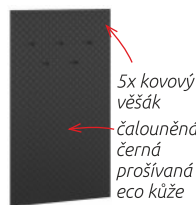

Cameron 20
věšák
68 x 126 x 3 cm
2 190 Kč