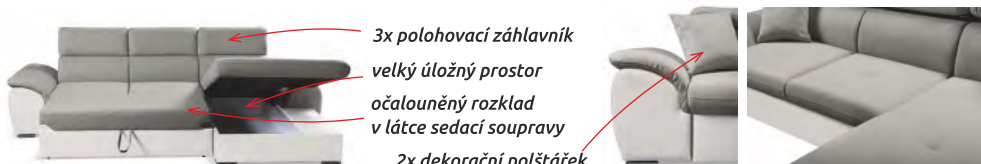

3x polohovací záhlavník
velký úložný prostor
očalouněný rozklad v látce sedací soupravy
2x dekorativní polštářek