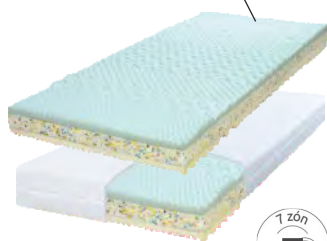

## Frézie

š. × v. × d.: 80/90 × 16 × 200 cm  
nosnost: 130 kg  
Sendvičová matrace, zvýšená hutnost pur pěny, tvarované nopky - prokrvují pokožku, uvolňují svalstvo během spánku  
Profilace 7 zón + 1x ortopedická zóna.  
Tuhost: středně tuhá (horní / spodní strana)  
Snímatelný pratelný (40°)  
potah Latina