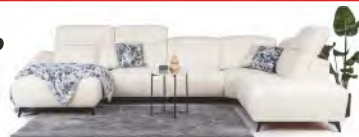

Galaxy U-OBL+1+1R+OSP

š. x v. x hl.: 380 x 81-102 x 182/258 cm

67 990 Kč látka Rinaldi