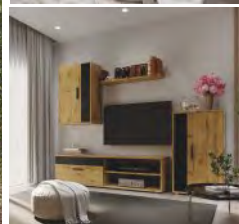

Sektorový nábytek – mnoho stylů nadčasových designů, skloubení funkčnosti, elegance, trendu

Bytové stěny Mnoho stylů, nadčasových designů, skloubení funkčnosti, elegance, trendu

Eleonora

š. × v. × hl.:
284 × 195 × 35–45 cm
dub sonoma
Včetně LED osvětlení
skleněných polic

13 990 Kč

Eleonora

KOM 2D2S2W komoda
š. × v. × hl.: 151,5 × 105 × 40 cm
dub sonoma
Včetně LED osvětlení
7 880 Kč

Benedikta mini

š. × v. × hl.: 200 × 190 × 35 cm
bílá / dub artisan - design lamela
dub artisan / černá
bílá / beton

4 290 Kč

Trendy Agata

konferenční stůl
š. × v. × hl.:
68 × 42 × 68 cm
dub artisan / antracit
2 290 Kč