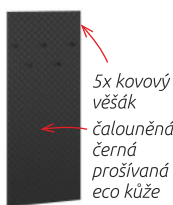

Cameron 19
věšák
50 x 126 x 3 cm
1 830 Kč