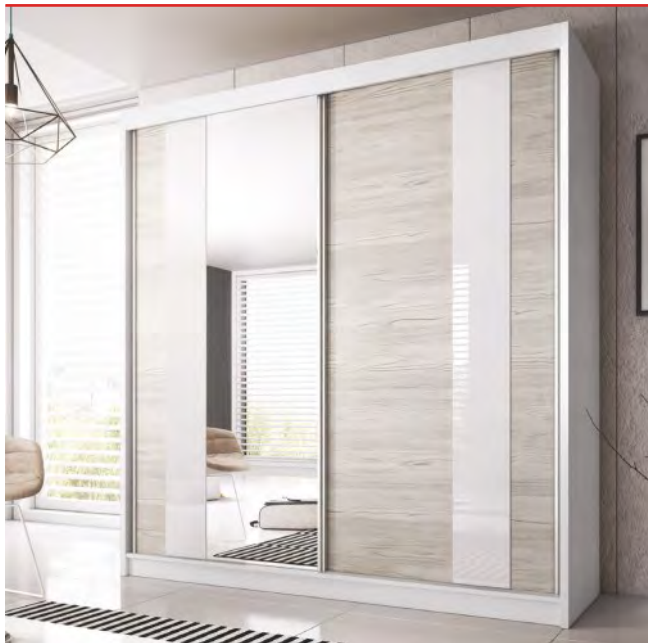

Šatní skříně Murphy s možností doplnění kontejnerem Murphy 35

Brzda do skříně
Murphy cena 665 Kč.

Murphy 32 šatní skříně

barevné provedení:
bílá / bříza kalhut / zrcadlo / bílé sklo
dub sonoma / bříza kalhut / zrcadlo / bílé sklo
grafit / bříza kalhut / zrcadlo / bílé sklo
černá / bříza kalhut / zrcadlo / bílé sklo

Rozměry skříně – š. x v. x hl.

Murphy 32 – š. 180
183 x 218 x 61 cm

Murphy 32 – š. 200
203 x 218 x 61 cm

Murphy 32 – š. 230
233 x 218 x 61 cm

13 100 Kč

14 450 Kč

16 850 Kč