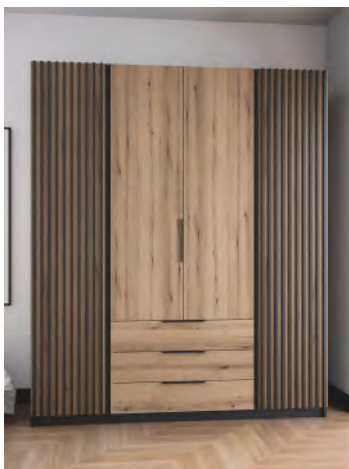

Kamaro 4D-3S

šatní skřín s lamelami po krajích
š. x v. x hl.: 200 x 239 x 62 cm
černá / dub evoke - pobřežní
/ lamely černé,
černá / černá / lamely dub
evoke - pobřežní,
dub evoke - pobřežní / černá
/ lamely dub evoke,
dub evoke - pobřežní / dub
evoke - pobřežní / lamely černé

20 590 Kč