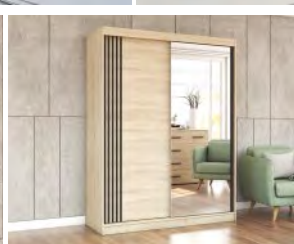

Vital 07 šatní skříně se zrcadlem

š. × v. × hl.: 150 × 200 × 61 cm
bílá / bílá / zrcadlo
dub sonoma / dub sonoma / zrcadlo
dub sonoma / bílá / zrcadlo
černá / dub sonoma / zrcadlo
černá / bílá / zrcadlo
bílá / dub sonoma / zrcadlo

Černé dekorativní lišty
= trendy styl

11 950 Kč