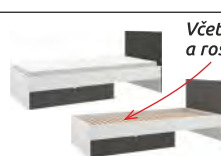

TRENZO 11
postel š. 90 včetně ÚP
+ lamelový rošt
94 x 90 x 207 cm

8 770 Kč