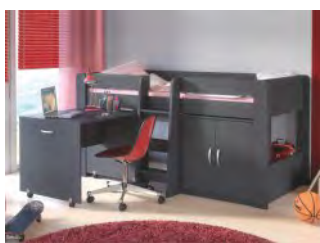

Mnoho stylů, designů
a barev pro každou
věkovou kategorii

Dětské pokoje

Nikoleta 01

postel s přistýlkou
spací plocha: 90 x 90 x 200 cm
š. x v. x hl.: 96 x 64 x 206 cm
v. spací plochy: 55 cm
nosnost: 150 kg
bílá
Úložný prostor – 3 zásuvky
Bez matrací a roštů – viz str. 116-117
V přistýlce je dno pevná deska,
k horní posteli
možné dokoupit lamelový rošt
– viz str. 114-115.
Do přistýlky vejde roz. matrace
90 x 16 x 200 cm.

9 690* Kč

* Cena postele s přistýlkou bez zábrany

SUPERAKCE

Unikum

spací plocha: 90 x 200 cm
š. x v. x hl.:
204 x 160 x 95–112 cm
nosnost: 100 kg
dub sonoma / bílá
bílá / šedá
bílá / bílá
Univerzální (L/P)
Stůl lze umístit
do prostoru nebo
zasunout pod postel
ABS hrany
Bez matrací – možný výběr
viz str. 114-115

12 490 Kč

Šatní skříň

SUPERAKCE

Univerzální (L/P)

Funky

spací plocha: 90 x 200 cm
š. x v. x hl.: 216 x 116 x 110 cm
nosnost: 60 kg
grafit
dub sonoma
bílá
dub ribbeck
Univerzální (L/P)
Stůl lze umístit
do prostoru nebo
zasunout pod postel
ABS hrany

Bez matrací – možný výběr
viz str. 114-115

9 990 Kč