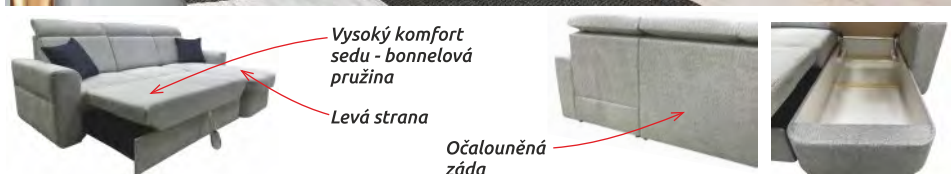

Iris „U“

š. x v. x hl.: 351 x 89-106 x 281/216 cm
v. sedu: 43 cm
hl. sedu: 60 cm
rozklad: 130 x 215 cm
šedá (Aragon 90)
grafitová (Aragon 97)
hnědá (Aragon 20)
Potahová látka s úpravou Water repellent - pro snadné čištění, vodooodpudivá
9x polohovací záhlavníky AUTOMAT
2x úložný prostor
Komfortní hloubka sedu 60 cm

RD ÚP B PV PB PP L/P

51 990 Kč

všechny barvy látky Aragon

vlastnosti látky