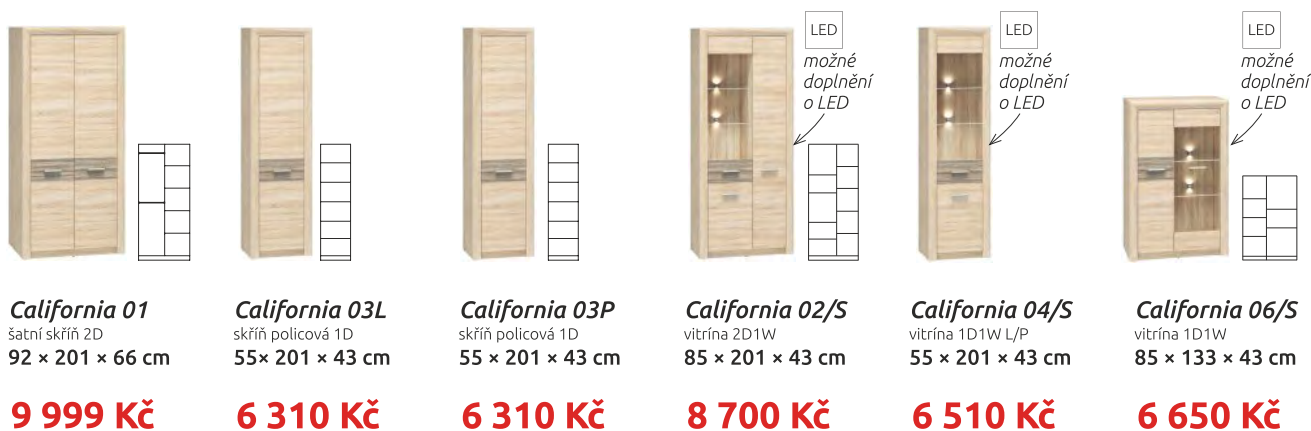

**Možnost doplnění o LED**

**osvětlení:**

2x LED klip očko 03NB - neutrální bílá (cena 1 610 Kč) do prvku *California* č. 02/S, 04/S, 06/S

Rozměry prvků systému - š. x v. x hl.:

Boční dekorační lišty MDF

Plný výsuv šuplíků, větší nosnost šuplíků = spodní výstuha