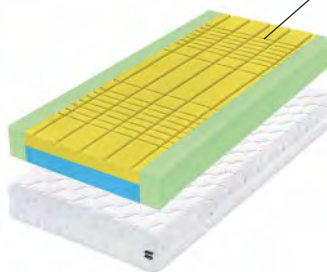

Anatomická zónová masážní profilace

Frézie

š. × v. × d.: 80/90 × 16 × 200 cm
nosnost: 130 kg
Sendvičová matrace, zvýšená hutnost pur pěny, tvarované nopky - prokrvují pokožku, uvolňují svalstvo během spánku
Profilace 7 zón + 1x ortopedická zóna.
Tuhost: středně tuhá (horní / spodní strana)
Snímatelný pratelný (40°)
potah Latina

3 850 Kč

Anatomická zónová masážní profilace

Rosa

š. × v. × d.: 80/90 × 18 × 200 cm
š. × v. × d.: 100 × 18 × 200 cm 6 490 Kč
š. × v. × d.: 120 × 18 × 200 cm 8 599 Kč
š. × v. × d.: 140 × 18 × 200 cm 10 750 Kč
nosnost: 135 kg
HR studená pěna Flexifoam, Profilace 7 zón-anatomická masážní profilace.
Tuhost: měkkí / tužší (horní / spodní strana - rovná pěna)
Snímatelný pratelný (95°)
pro dokonalou hygienu - potah Microfáze

5 390 Kč

Vzdušné vlňky, masážní profilace (prokrvují pokožku)

Orchidea

š. × v. × d.: 80/90 × 20 × 200 cm
š. × v. × d.: 100 × 20 × 200 cm 7 990 Kč
š. × v. × d.: 120 × 20 × 200 cm 10 360 Kč
š. × v. × d.: 140 × 20 × 200 cm 13 290 Kč
nosnost: 130 kg
záruka: 5 let (na jádro)
Flexifoam pěna hard / soft
7- zónová anatomická profilace k uvolnění svalů, kloubů.
Tuhost: tužší / měkkí (horní / spodní strana)
Snímatelný pratelný (60°)
potah Aloe Vera - vhodný pro alergiky

6 550 Kč

Zdravotní ortopedická matrace

Hortenzia

š. × v. × d.: 80/90 × 20 × 200 cm
š. × v. × d.: 100 × 20 × 200 cm 8 899 Kč
š. × v. × d.: 120 × 20 × 200 cm 11 890 Kč
š. × v. × d.: 140 × 20 × 200 cm 14 999 Kč
nosnost: 130 kg
Vysoce odolná Flexifoam pěna s profilací 7 zón Cube Care = zdravotní matrace.
Tuhost: měkkí / tužší 5 zón (horní / spodní strana)
Snímatelný pratelný (60°)
potah Welnes

7 490 Kč

Ortopedická (Visco) se zónovou profilací

Kamelia