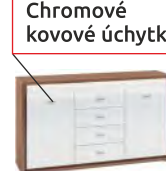

Chromové
kovové úchytky

Dafne 04

komoda 2D4S

165 x 94 x 41 cm

13 880 Kč

Plný výsuv šuplíků se systémem tichého dovírání, dvířka také se systémem tichého dovírání.

92 x 94 x 41 cm

9 670 Kč