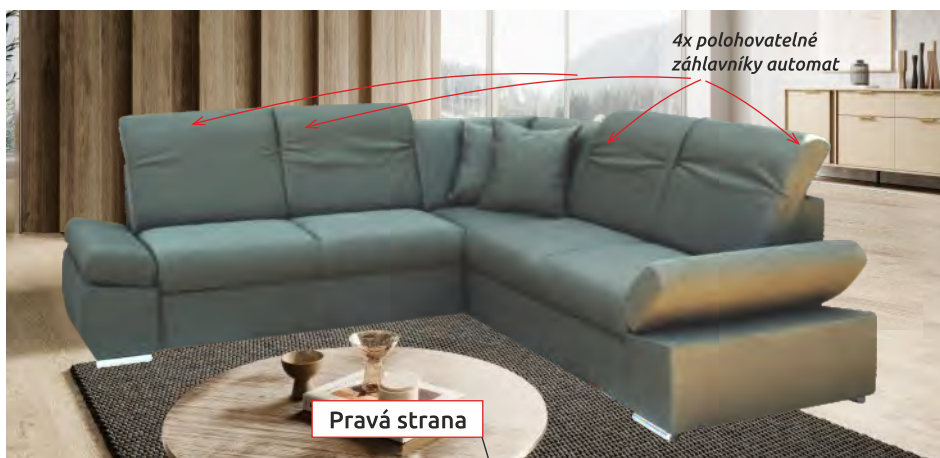

4x polohovatelné záhlavníky automat

Pravá strana

Rozklad očalouněný v látce sedačky

Úložný prostor šuplík