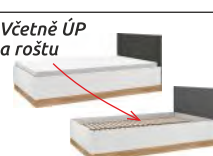

TRENZO 1202
postel š. 120 včetně ÚP
+ lamelový rošt
126 x 90 x 207 cm

10 790 Kč