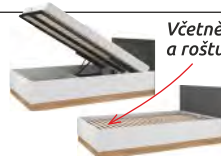

TRENZO 1201
postel š. 120 včetně ÚP + výklopný
lamelový rošt v kovovém rámu
126 x 90 x 207 cm

13 530 Kč