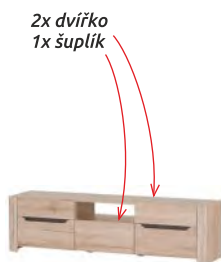

Desiré 20 TV stolek
170 × 46 × 42 cm

5 100 Kč