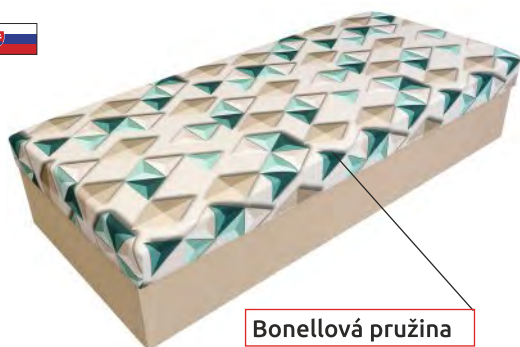

Bonellová pružina