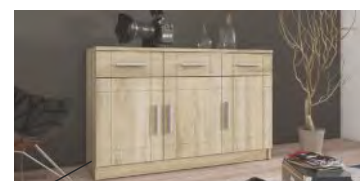

Padre

š. × v. × hl.: 340 × 197,5 × 44 cm
dub sonoma
dub sonoma / bílá
dub sonoma / grafit
**Možné dokoupit LED osvětlení –
6× LED klip (990 Kč)**

26 790 Kč