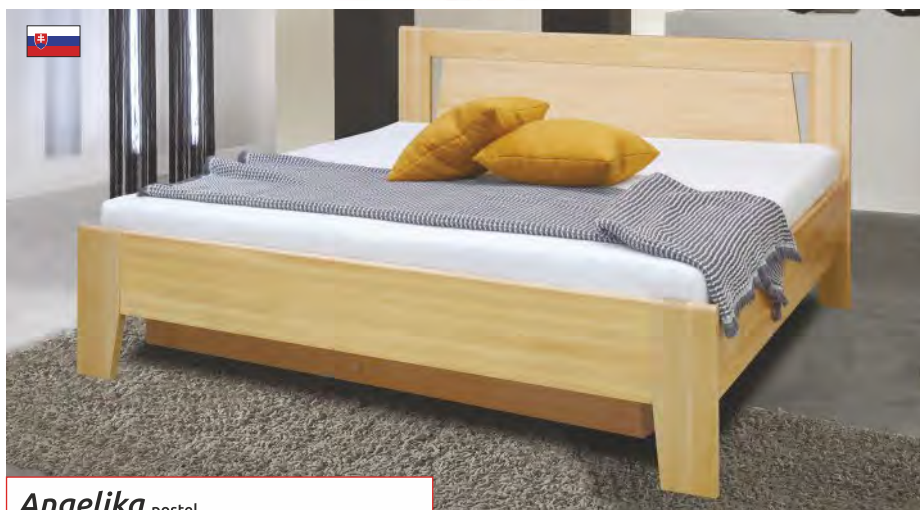

Angelika 2

spací plocha: 160/180 x 200 cm
š. x v. x d.: 167/187 x 49-95 x 207 cm
v. uložení roštu: 45 cm (bez matrace)
nosnost: 150 kg
buk – bukový masiv
Extra zvýšená spací plocha
2 lamelové rošty – boční výklop
Pneumatické písty
Záruka 10 let na konstrukci
postele a roštů
Možné objednat také také moření: višeň,
ořech tmavý, švestka a bílá s přípl. + 10 %
Bez matrace – viz str. 114-115

26 150 Kč

Angelika postel

Všechny parametry stejné jako u Angelika 2, ale
bez roštu, úložného prostoru, pneumatických pístů
a matrace (pouze korpus). Možné objednat také také
moření: višeň, ořech tmavý, švestka a bílá s př. + 10 %

16 750 Kč