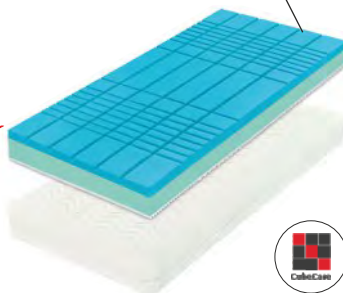

Orchidea

š. × v. × d.: 80/90 × 20 × 200 cm
š. × v. × d.: 100 × 20 × 200 cm 7 990 Kč
š. × v. × d.: 120 × 20 × 200 cm 10 360 Kč
š. × v. × d.: 140 × 20 × 200 cm 13 290 Kč
nosnost: 130 kg
záruka: 5 let (na jádro)
Flexifoam pěna hard / soft
7- zónová anatomická profilace k uvolnění svalů, kloubů.
Tuhost: tužší / měkkí (horní / spodní strana)
Snímatelný pratelný (60°)
potah Aloe Vera - vhodný pro alergiky

6 550 Kč

Zdravotní ortopedická matrace

Hortenzia

š. × v. × d.: 80/90 × 20 × 200 cm
š. × v. × d.: 100 × 20 × 200 cm 8 899 Kč
š. × v. × d.: 120 × 20 × 200 cm 11 890 Kč
š. × v. × d.: 140 × 20 × 200 cm 14 999 Kč
nosnost: 130 kg
Vysoce odolná Flexifoam pěna s profilací 7 zón Cube Care = zdravotní matrace.
Tuhost: měkkí / tužší 5 zón (horní / spodní strana)
Snímatelný pratelný (60°)
potah Welnes

7 490 Kč

Ortopedická (Visco) se zónovou profilací