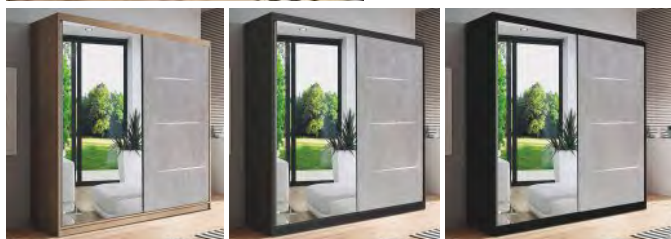

## Veneti lamela

š. × v. × hl.: 150 × 215 × 64 cm  
š. × v. × hl.: 250 × 215 × 64 cm  
(cena š. 150 cm: 15 100 Kč)  
(cena š. 250 cm: 21 490 Kč)

barevné provedení:  
bílá  
černá  
šedá

š. 150 cm

**od 15 100 Kč**