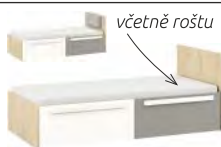

Divo 1702 postel s ÚP
97 x 81 x 205 cm

10 470 Kč