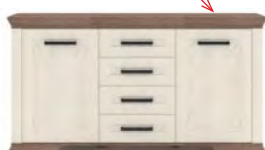

Belluno šatní skříň SZF4D

216 x 220 x 60 cm

21 450 Kč

Belluno komoda 2D4S

155 x 89 x 45 cm

12 150 Kč

Belluno postel 160

175 x 100 x 206 cm

8 150 Kč

Belluno noční stolek 1S

55 x 50 x 40 cm

3 590 Kč