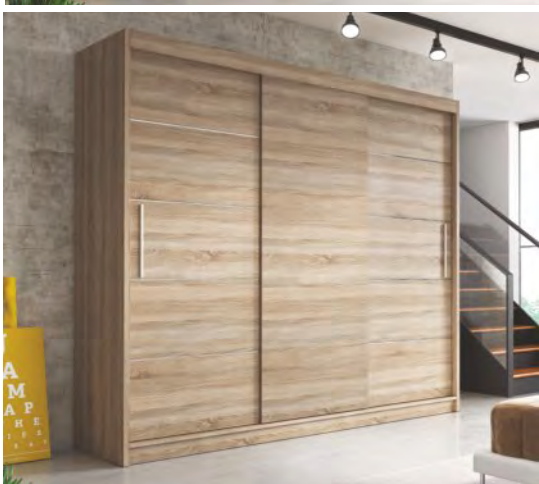

Albatros

šatní skříně *bez zrcadla*
š. × v. × hl.: 250 × 218 × 61 cm
bílá / dub sonoma
bílá / bílá
dub sonoma / bílá
dub sonoma / dub sonoma
dub artisan / dub artisan

Barvy dřevin jsou popsány v pořadí:
korpus / krajní dveře / prostřední dveře

Brzda do skříně
Albatros cena 665 Kč.

16 550 Kč

vnitřní uspořádání