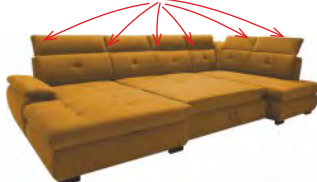

Levá strana

Caldo „U“

š. x v. x hl.: 336 x 87-100 x 184-175 cm
v. sedu: 44 cm
hl. sedu: 58 cm
rozklad: 126 x 270 cm
skořicová (Kronos 1)
hnědá (Paros 3)
grafitová (Kronos 34)
Potah látka – hebká, pevná
s úpravou Pet Friendly = snadné čištění od zvířecí srsti.

RD ÚP B PV PB PP L/P

42 990 Kč

všechny barvy látky Kronos, Paros, Aston

6x polohovací záhlavník