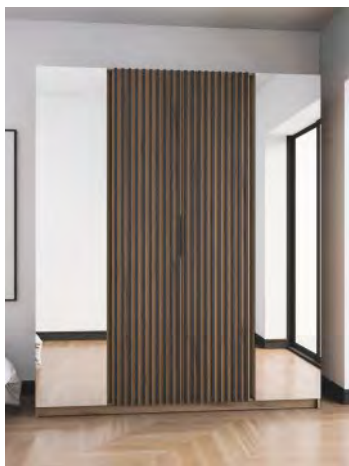

Kamaro 2W-2D

šatní skřín se zrcadlem a lamelami
š. x v. x hl.: 200 x 239 x 62 cm
černá / dub evoke - pobřežní
/ lamely černé
černá / černá / lamely dub
evoke - pobřežní
dub evoke - pobřežní / černá
/ lamely dub evoke
dub evoke - pobřežní / dub
evoke - pobřežní / lamely černé

20 590 Kč