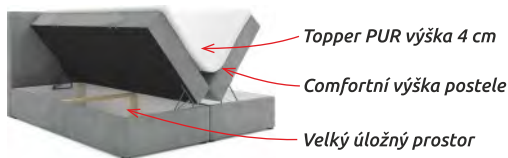

Monterosa

22 990 Kč š.180 + š.160 cm
všechny barvy Wind

23 590 Kč š.180 + š.160 cm
všechny barvy látky Cremona