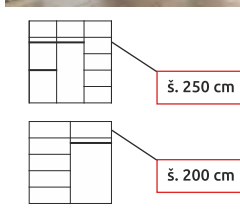

Inova new 3 - 120 / 150

š. x v. x hl.: 120 x 216 x 62 cm
š. x v. x hl.: 150 x 216 x 62 cm
(cena š. 120 cm: 10 999 Kč)
(cena š. 150 cm: 12 190 Kč)

bílá
dub sonoma
Univerzální vnitřní
uspořádání (lze měnit L/P)

od 10 999 Kč

š. 150 cm

Inova 3 - 200 / 250

š. x v. x hl.: 200 x 216 x 62 cm
š. x v. x hl.: 250 x 216 x 62 cm
(cena š. 200 cm: 15 390 Kč)
(cena š. 250 cm: 15 999 Kč)

dub sonoma
bílá
Univerzální vnitřní
uspořádání (lze měnit L/P)

od 15 390 Kč

š. 200 cm

Inova New 3

š. x v. x hl.: 120 x 216 x 62 cm
š. x v. x hl.: 150 x 216 x 62 cm
š. x v. x hl.: 200 x 216 x 62 cm
š. x v. x hl.: 250 x 216 x 62 cm
(cena š. 120 cm: 10 999 Kč)
(cena š. 150 cm: 12 190 Kč)
(cena š. 200 cm: 15 390 Kč)
(cena š. 250 cm: 15 999 Kč)

grafit
Univerzální vnitřní
uspořádání (lze měnit L/P)
Skříně lze stavět vedle sebe
(prodloužení délky skříní)
Možnost dveří L/P (lez měnit)

od 10 999 Kč

Florentýna

š. x v. x hl.: 150 x 218 x 61 cm
š. x v. x hl.: 200 x 218 x 61 cm
š. x v. x hl.: 250 x 218 x 61 cm
(cena š. 150 cm: 15 100 Kč)
(cena š. 200 cm: 17 890 Kč)
(cena š. 250 cm: 20 950 Kč)

bílá, černá, šedá,
šedá / dub sonoma,
černá / dub sonoma,
bílá / dub sonoma,
dub sonoma / bílá,
šedá / bílá,
černá / bílá.

Včetně LED osvětlení.

od 15 100 Kč