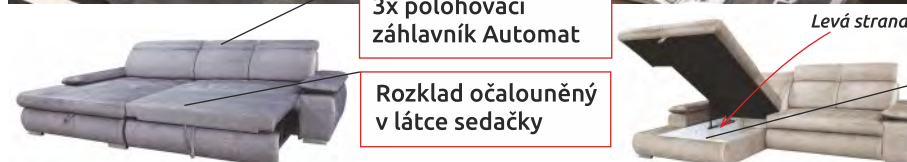

Levá strana

extra velký úložný prostor