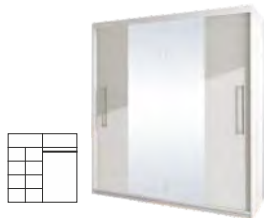

Šatní skříně

Toronto se zrcadlem
š. x v. x hl.: 204 × 218 × 58 cm
dub sonoma / zrcadlo
bílá / zrcadlo
černá / zrcadlo
dub artisan / zrcadlo
Brzda do skříní Toronto cena 665 Kč.

14 599 Kč

Toronto
š. x v. x hl.: 204 × 218 × 58 cm
bílá
dub sonoma
bílá / dub sonoma
černá / bílá
černá / dub sonoma
Brzda do skříní Toronto cena 665 Kč.

13 330 Kč

Pomelo se zrcadlem
š. x v. x hl.: 203 × 218 × 61 cm
bílá / bílá
bílá / dub sonoma
bílá / bílý pololesk
Brzda do skříní Pomelo cena 665 Kč.

15 100 Kč

Šeba systémové šatní skříně
barevné provedení:
dub sonoma
bílá (č. 4D, 3D)
Rozměry skříní – š. x v. x hl.

Foto – sestava Šeba 1D + rohová :

Také v barvě bílá

Také v barvě bílá

Pouze v barvě dub sonoma

Pouze v barvě dub sonoma

Šeba 4D
200 × 210 × 64 cm

15 100 Kč

Šeba 3D
150 × 210 × 64 cm

12 470 Kč

Šeba 2D
100 × 210 × 64 cm

9 470 Kč

Šeba 1D
50 × 210 × 64 cm

4 720 Kč

Šeba rohová
65 × 210 × (96 × 96) cm

8 999 Kč