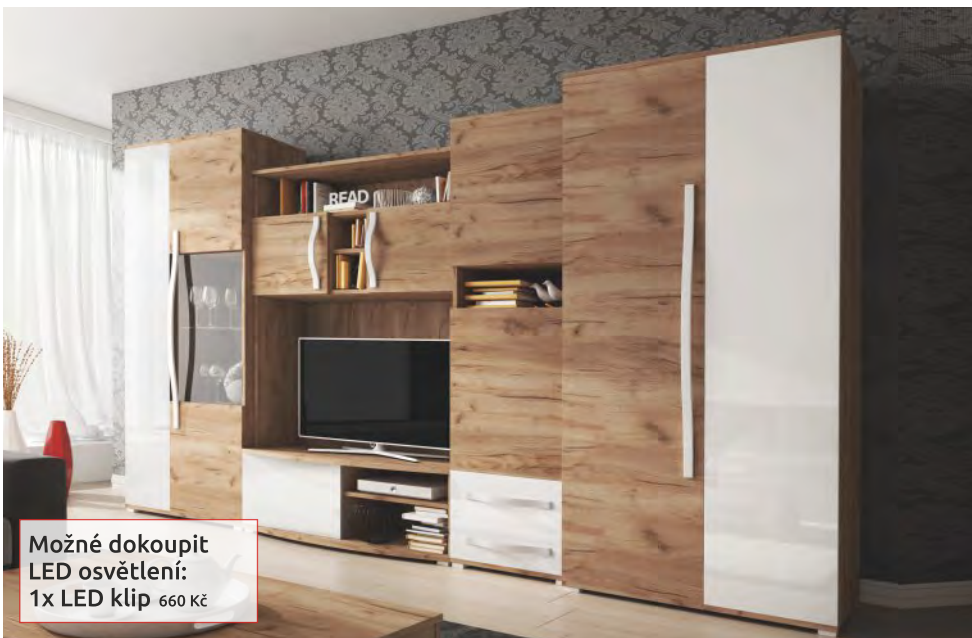

Možné dokoupit
LED osvětlení:
1x LED klip 660 Kč

Loreta

š. × v. × hl.:
320 × 202 × 52 cm
dub zlatý / bílá lesk

18 250 Kč