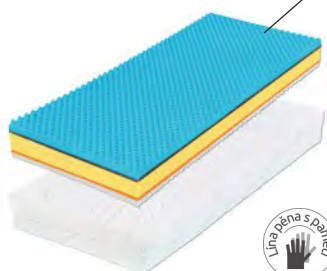

Anatomická zónová masážní profilace

Frézie

š. × v. × d.: 80/90 × 16 × 200 cm
nosnost: 130 kg
Sendvičová matrace, zvýšená hutnost pur pěny, tvarované nopky - prokrvují pokožku, uvolňují svalstvo během spánku
Profilace 7 zón + 1x ortopedická zóna.
Tuhost: středně tuhá (horní / spodní strana)
Snímatelný pratelný (40°)
potah Latina

3 850 Kč

Anatomická zónová masážní profilace

Rosa

š. × v. × d.: 80/90 × 18 × 200 cm
š. × v. × d.: 100 × 18 × 200 cm 6 490 Kč
š. × v. × d.: 120 × 18 × 200 cm 8 599 Kč
š. × v. × d.: 140 × 18 × 200 cm 10 750 Kč
nosnost: 135 kg
HR studená pěna Flexifoam, Profilace 7 zón-anatomická masážní profilace.
Tuhost: měkkí / tužší (horní / spodní strana - rovná pěna)
Snímatelný pratelný (95°)
pro dokonalou hygienu - potah Microfáze

5 390 Kč

Vzdušné vlňky, masážní profilace (prokrvují pokožku)

Orchidea

š. × v. × d.: 80/90 × 20 × 200 cm
š. × v. × d.: 100 × 20 × 200 cm 7 990 Kč
š. × v. × d.: 120 × 20 × 200 cm 10 360 Kč
š. × v. × d.: 140 × 20 × 200 cm 13 290 Kč
nosnost: 130 kg
záruka: 5 let (na jádro)
Flexifoam pěna hard / soft
7- zónová anatomická profilace k uvolnění svalů, kloubů.
Tuhost: tužší / měkkí (horní / spodní strana)
Snímatelný pratelný (60°)
potah Aloe Vera - vhodný pro alergiky

6 550 Kč

Zdravotní ortopedická matrace

Hortenzia

š. × v. × d.: 80/90 × 20 × 200 cm
š. × v. × d.: 100 × 20 × 200 cm 8 899 Kč
š. × v. × d.: 120 × 20 × 200 cm 11 890 Kč
š. × v. × d.: 140 × 20 × 200 cm 14 999 Kč
nosnost: 130 kg
Vysoce odolná Flexifoam pěna s profilací 7 zón Cube Care = zdravotní matrace.
Tuhost: měkkí / tužší 5 zón (horní / spodní strana)
Snímatelný pratelný (60°)
potah Welnes

7 490 Kč

Ortopedická (Visco) se zónovou profilací

Kamelia