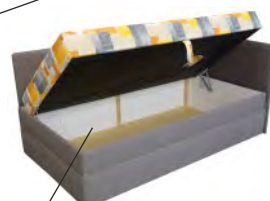

Extra hluboký
úložný prostor

Optimus

spací plocha: 110 x 200 cm
š. x v. x d.: 118 x 91 x 208 cm
v. spací plochy: 57 cm
nosnost: 130 kg
světle hnědá / béžovozeleň
VZOR (ET22/NT 01)
šedá / šedooranžový
VZOR (ET 91/NI 01)

R ÚP B PV PB PP U

14 950 Kč

všechny barvy látky ET (Etna)