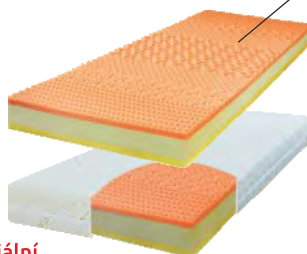

Klára

š. x v. x d.: 80/90 x 18 x 200 cm
nosnost: 130 kg
Záruka 5 let (na jádro)
HR studená pěna oboustranně + pur comfort střed + kokos. deska
Profilace 7 zónová - anatomická
masážní - regeneruje organismus, zlepšuje prokrvení pokožky
+1 ortopedická zóna
Tuhost: tvrdší / středně tuhá
Snímatelný potah pratelný (30°C)
Bambus, pratelný (60°C), antibakteriální, absorbuje vlhkost, lehce čistitelný.

6 150 Kč

Visco pěna + pur SANITIZED 5 masážních zón

Andrea

š. x v. x d.: 80/90 x 18 x 200 cm
nosnost: 130 kg
Záruka 5 let (na jádro)
Visco pěna + pur comfort
SANITIZED antibakteriální, s 5-ti zónovou masážní profilací s antidekubitním efektem proti proležinám +1x ortopedická zóna
Tuhost: obě strany středně tvrdá
Snímatelný potah pratelný (30°C)
Antibakteriální, odolný proti roztočům, vhodný pro alergiky, lehce čistitelný.

7 650 Kč

Ortopedická HR studená pěna