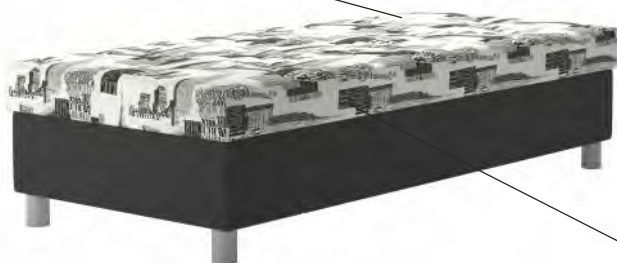

Polohování pod hlavou