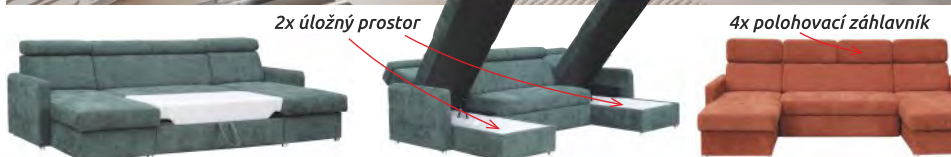

Fondue II taburet

š. x v. x hl.: 91 x 44 x 62 cm
*Cena v látce Rosario.
4 890 Kč*