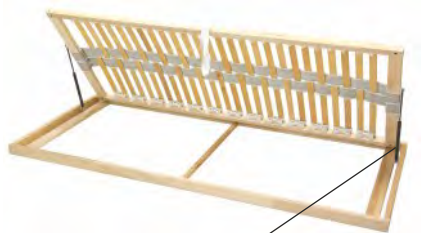

Double klasik pneu BV

- boční výklon
š. x d.: 80/90 x 200 cm
nosnost: 150 kg
Lamelový rošt 17 lamel - březové
Plynové písky
Záruka 10 let na rám - bukový masiv

3 930 Kč