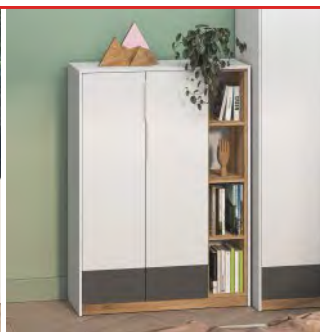

Dětský a studentský systém

Trenzo

barevné provedení:
bílá / dub castell / bílá - grafitová MDF
Moderní studentský systém s vybavením:
tiché dovírání dvířek, plnovýsuv šuplíků,
zvýšená nosnost šuplíků díky speciálnímu
zpevnění dna, hrany ABS, speciální lamino
odolné proti poškrábání s vysokou
tepelnou odolností.

Rozměry prvků systému - š. x v. x hl.:

MDF frézování
v šedé barvě

13 090 Kč

6 720 Kč

10 240 Kč

6 360 Kč

6 650 Kč

7 820 Kč

4 970 Kč

3 870 Kč

1 999 Kč

940 Kč

8 770 Kč

13 530 Kč

10 790 Kč