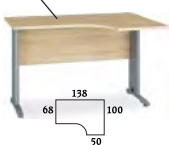

Horní deska pracovních stolů hrubá 22 mm, hrany ABS

Stoly mají kovové nohy

Olier 13 PC stůl
138 × 76 × 100 cm

5 890 Kč