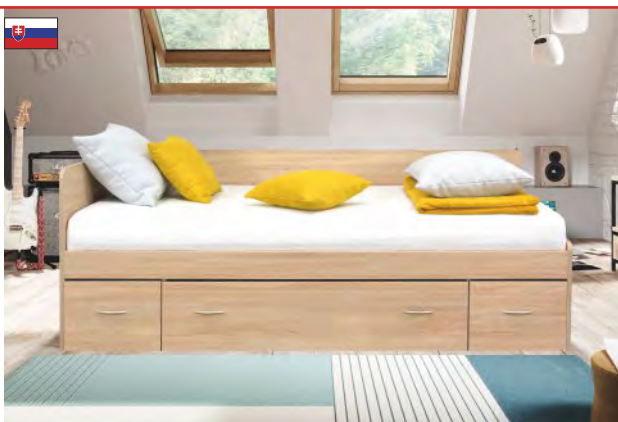

Maximus

spací plocha: 90 × 200 cm
š. × v. × d.: 96 × 79 × 204 cm
v. spací plochy: 55 cm
dub sonoma
buk
Univerzální strana
Levá - Pravá
Úložný prostor
Bez matrace – viz str. 114-115

8 999 Kč