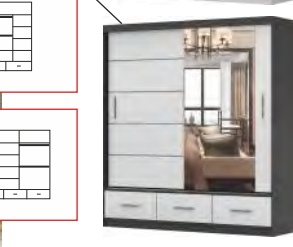

Florentýna

š. x v. x hl.: 150 x 218 x 61 cm
š. x v. x hl.: 200 x 218 x 61 cm
š. x v. x hl.: 250 x 218 x 61 cm
(cena š. 150 cm: 15 100 Kč)
(cena š. 200 cm: 17 890 Kč)
(cena š. 250 cm: 20 950 Kč)

bílá, černá, šedá,
šedá / dub sonoma,
černá / dub sonoma,
bílá / dub sonoma,
dub sonoma / bílá,
šedá / bílá,
černá / bílá.

Včetně LED osvětlení.

od 15 100 Kč