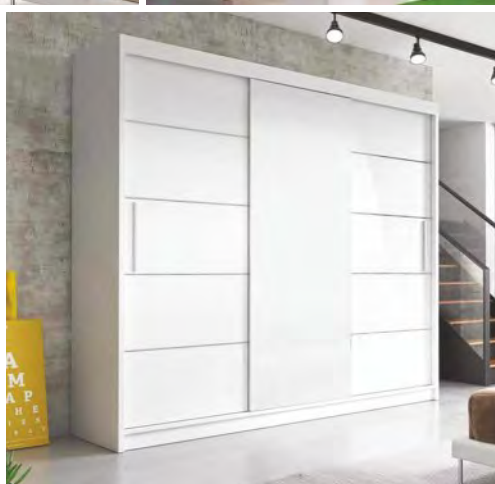

Albatros

šatní skříně *bez zrcadla*
š. × v. × hl.: 250 × 218 × 61 cm
bílá / dub sonoma
bílá / bílá
dub sonoma / bílá
dub sonoma / dub sonoma
dub artisan / dub artisan

Barvy dřevin jsou popsány v pořadí:
korpus / krajní dveře / prostřední dveře

Brzda do skříně
Albatros cena 665 Kč.

16 550 Kč

vnitřní uspořádání