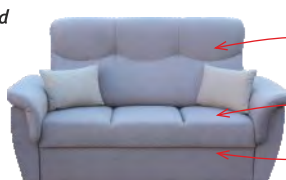

extra vysoký opěrák pro pohodlný opěr zad

výška sedu 46 cm

oblíbený model zákazníky

23 990 Kč

trojsedák rozkládací 3R látka Castel