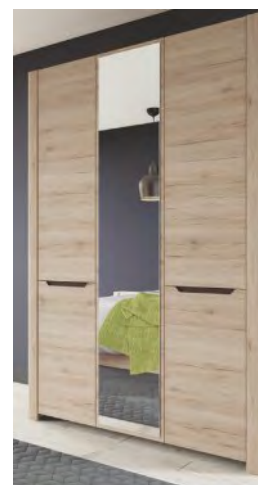

System Desiré new

Desiré new

barevné provedení: dub san remo / hnědá

Možné dokoupit LED osvětlení - bílá teplá:

2x LED klip (590 Kč do prvků Desjo 01, 02, 03)

Rozměry prvků systému – š. x v. x hl.

7 510 Kč

11 880 Kč

7 999 Kč

9 350 Kč

8 370 Kč

8 460 Kč

9 520 Kč

5 100 Kč

4 310 Kč

š. x v. x hl. police Desiré 32:
118 × 27 × 24 cm
1 499 Kč

od 1 499 Kč

5 290 Kč

6 350 Kč

Desiré 30 zrcadlo
118 × 70 × 3 cm

2 860 Kč

Desiré 06 šatní skříň
140 × 207 × 58 cm

14 610 Kč

1x šuplík

3 470 Kč

výběr roštů a matrací
viz strana 116-117

od 7 590 Kč