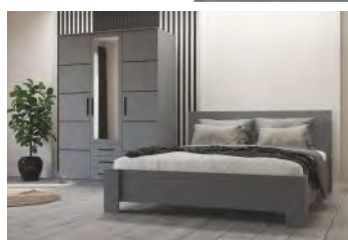

Sabina 3D

šatní skříně: š. × v. × hl.
150 × 210 × 64 cm
barevné provedení:
šedá / černé elementy

15 100 Kč