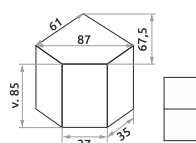

Botníky a komody, moderní trendy regály

2x výklop

Optimal 2K botník

š. × v. × hl.:
79 × 99 × 35 cm
bílá
Na 12 párů bot

2 370 Kč

2x výklop

Filip botník 2K

š. × v. × hl.:
60 × 79 × 29 cm
dub sonoma

1 890 Kč

K1-1D rohová komoda

š. × v. × hl.:
87 × 85 × 35–61 cm
dub sonoma

2 299 Kč

K1-2D komoda

š. × v. × hl.:
74 × 85 × 35 cm
dub sonoma

1 890 Kč

K2-2D komoda

š. × v. × hl.:
74 × 111 × 35 cm
dub sonoma

2 299 Kč

Extra hloubka

K1-4S komoda

š. × v. × hl.:
74 × 85 × 45 cm
dub sonoma

2 990 Kč

K1-2D-2S komoda

š. × v. × hl.:
74 × 85 × 35 cm
dub sonoma

2 190 Kč

K1-3D-2S komoda

š. × v. × hl.:
109 × 85 × 35 cm
dub sonoma

2 990 Kč

K2-3D-2S komoda

š. × v. × hl.:
109 × 111 × 35 cm
dub sonoma

3 399 Kč

Monika 1

botník 3K
š. × v. × hl.:
49 × 135 × 28 cm
dub artisan
bílá

3 490 Kč

Monika 2

botník 2K
š. × v. × hl.:
49 × 93 × 28 cm
dub artisan
bílá

2 699 Kč

Kelly 3 regál

š. × v. × hl.: (cm)
72,5–125 × 83 × 24
dub sonoma
bílá
dub artisan

2 850 Kč

Kelly 2 regál

š. × v. × hl.: (cm)
72,5–125 × 188 × 33
dub sonoma
bílá
dub artisan

5 590 Kč

Kelly 1 regál

š. × v. × hl.: (cm)
72,5–125 × 138 × 24
dub artisan
dub sonoma
bílá

4 170 Kč

Posuvný a otočný regál

Posuvný a otočný regál

Posuvný a otočný regál