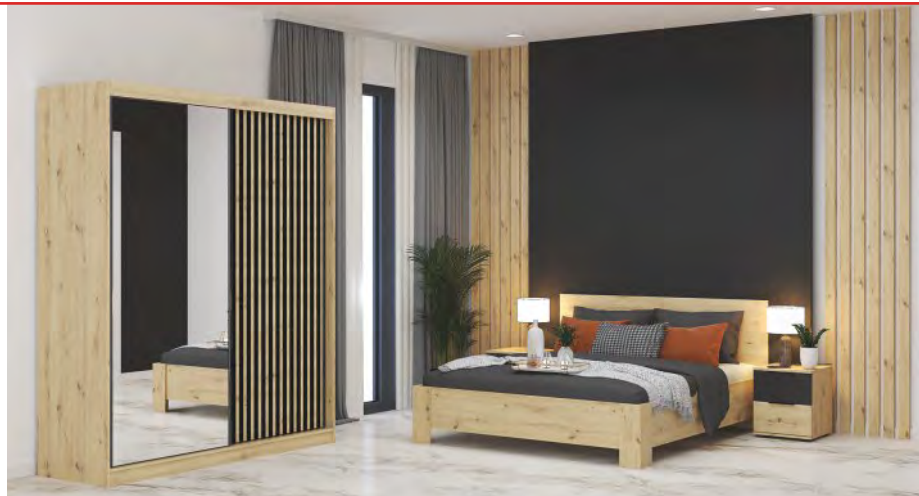

**10 190 Kč**

Noční stolek se uchycuje  
do boku čela postele

**Rolex 1L / 1P**  
noční stolek levý nebo pravý  
60 × 74 × 38 cm

**2 790 Kč**

**Rolex 45** komoda 2D3S  
155 × 93 × 40 cm

**7 450 Kč**

Brzda do skříní  
Vernis Lamela  
cena 665 Kč.