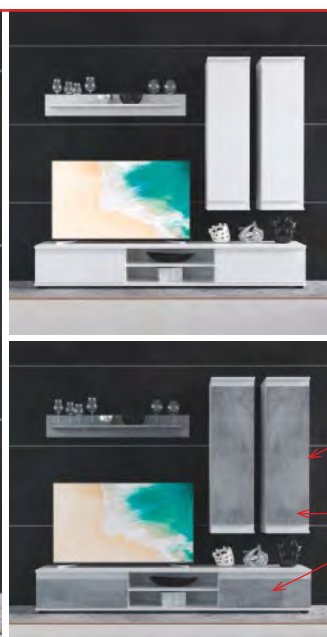

Lousiana 1

š. × v. × hl.:
175 × 180 × 37 cm
dub taxo / bílá
bílá / beton
bílá

4 990 Kč

Moderní
trendy design

Bezúchytný systém
otvírání