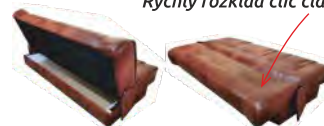

Pravá hovězí kůže

Romanessa 3N + 1 + 1

š. x v. x hl. pohovky 3N: 195 x 95 x 93 cm
š. x v. x hl. křesla 1: 95 x 95 x 93 cm
v. sedu: 42 cm
hnědá (S42 / dřevo D3 Rustik)
Pravá kůže

RD ÚP B PV PB PP L/P

53 390* Kč

*Ve všech barvách kůže Madras.

59 450* Kč

Cena s rozkladem.

*Ve všech barvách kůže Madras.