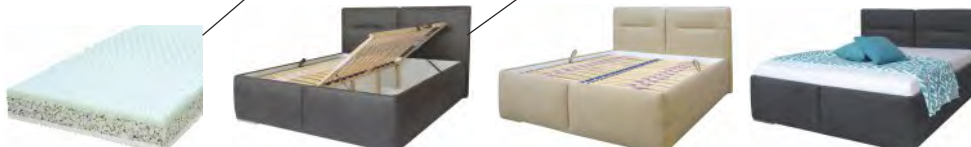

30 990*Kč *cena s matracemi
20 660*Kč *cena bez matrací