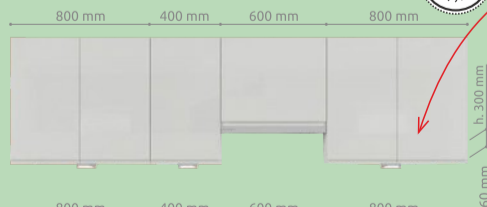

- korpus bílý alpský
- prac. deska bílý kašmír
- dvířka sv. šedý lesk
- dv. ořech lincoln

SLEVA 5000 Kč

~~29999,-~~

24999,-*

* Do vyprodání skladových zásob.