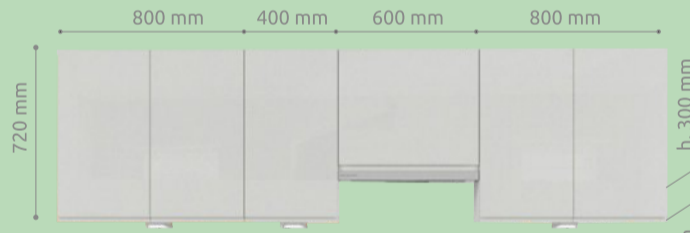

* Do vyprodání skladových zásob.

Stačí si jen vybrat.

Sole KUCHYŇ 260

Kód zboží: 8122163