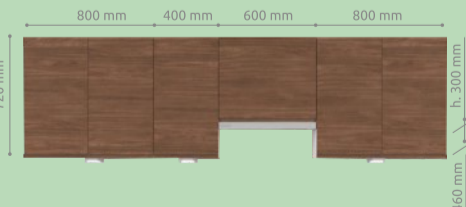

Sole KUCHYŇ 260

Kód zboží: 8122159

- korpus bílý alpský
- prac. deska bílý kašmír
- dv. ořech lincoln

SLEVA 5000 Kč

~~29999,-~~

24999,-*

* Do vyprodání skladových zásob.