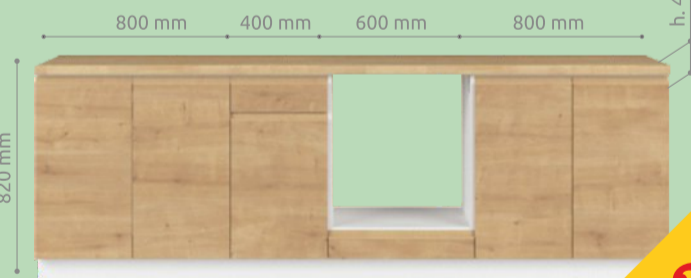

* Do vyprodání skladových zásob.

Sole KUCHYŇ 260

Kód zboží: 8122162

- korpus bílý alpský
- dvířka bílý lesk
- prac. deska bílý kašmír

SLEVA 5000 Kč

~~29999,-~~

24999,-*