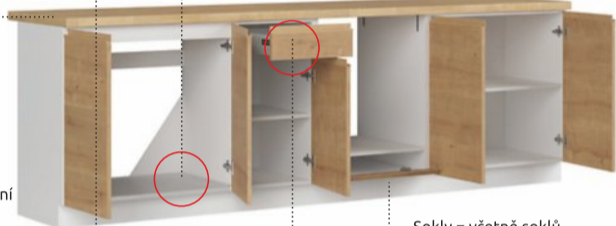

Pracovní deska
= pracovní deska v délce 260 cm

Sokly = včetně soklů

Osvětlení JUNO
= LED osvětlení (3 kusy v balení) Sestavu tvoří: 3 svítidla s kabeláží (jedno svítidlo je vybaveno centrálním spínačem). Barva světla: neutrální.

Iris kuchyň 260

~~29999,-~~

24999,-*

Spotřebiče, dřez a baterie nejsou v ceně.

Rozměry: Horní skříňky: Hloubka: 30 cm / Výška: 72 cm
Rozměry: Dolní skříňky: Hloubka: 46 cm / Výška: 82 cm

* Do vyprodání skladových zásob.

Výprodej kuchyní.

Sole KUCHYŇ 260

Kód zboží: 8122158

- korpus bílý alpský
- dvířka dub arlington
- prac. deska dub zlatý

SLEVA 5000 Kč

~~29999,-~~

24999,-*