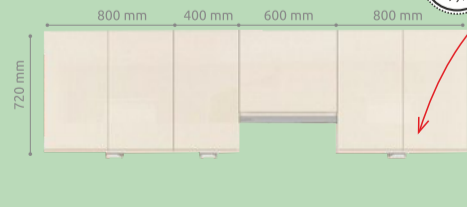

Sole KUCHYŇ 260

Kód zboží: 8122161

- korpus bílý alpský
- prac. deska bílý kašmír
- dveře magnolie lesk
- dv. ořech lincoln lesk

SLEVA 5000 Kč

~~29999,-~~

24999,-*

* Do vyprodání skladových zásob.

ESOX

Nákupy na splátky

*Reprezentativní příklad splácní (EXKLUZIV 8): Prodejní cena 20.000 Kč, přímá platba 0 Kč, výše úvěru 20.000 Kč, měsíční splátka 988 Kč, počet splátek 24, roční úroková sazba 16,91%, RPSN 18,29%, celková splatná částka 23.712 Kč. Pro účely výpočtu RPSN platí: měsíc má 30,4167 dnů a rok pak 365 dnů. Použitá úroková metoda: 30/360. Zprostředkovatel vykonává zprostředkovatelskou činnost pouze pro společnost ESSOX s.r.o., jako Vázaný zástupce.