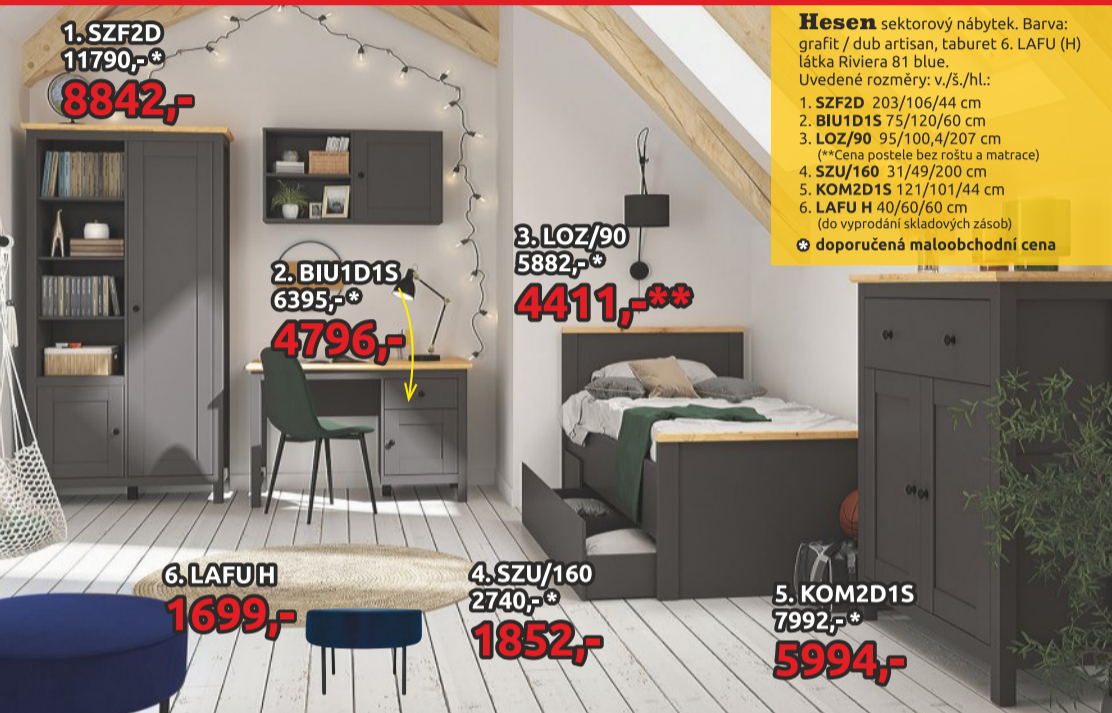

Vyberte si u nás.

1. SZF2D 11790,-*
- 8842,-
2. BIU1D1S 6395,-*
- 4796,-
3. LOZ/90 5882,-*
- 4411,-**
6. LAFUH 1699,-*
4. SZU/160 2740,-*
- 1852,-
5. KOM2D1S 7992,-*
- 5994,-

Hesen sektorový nábytek. Barva: grafit / dub artisan, taburet 6. LAFU (H) látka Riviera 81 blue.
Uvedené rozměry: v./š./hl.:
* doporučená maloobchodní cena

1. SZF2D 203/106/44 cm
2. BIU1D1S 75/120/60 cm
3. LOZ/90 95/100,4/207 cm
4. SZU/160 31/49/200 cm
5. KOM2D1S 121/101/44 cm
6. LAFU H 40/60/60 cm