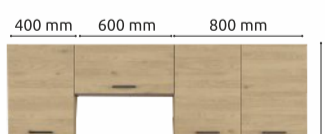

MODUL 180: VERZE 2 (BBL)

5999,-
-9 229 Kč

Sleva 35%