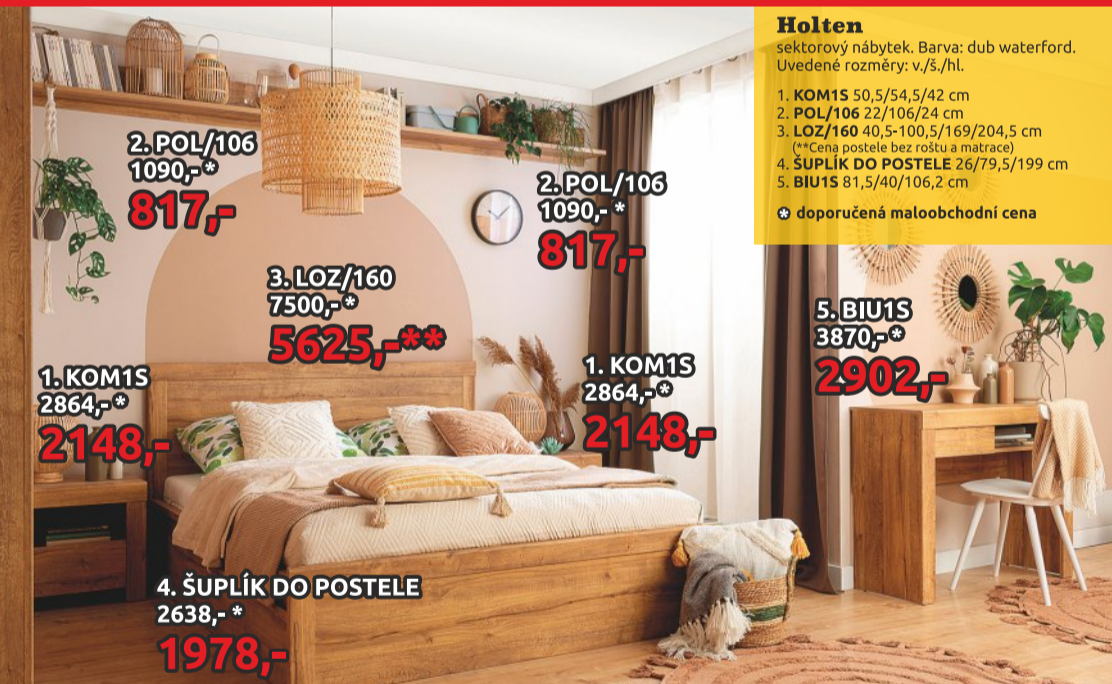

Ložnice pro každou náladu.

2. POL/106 1090,-*
- 817,-
2. POL/106 1090,-*
- 817,-
3. LOZ/160 7500,-*
- 5625,-**
1. KOM1S 2864,-*
- 2148,-
1. KOM1S 2864,-*
- 2148,-
4. ŠUPLÍK DO POSTELE 2638,-*
- 1978,-
5. BIU1S 3870,-*
- 2902,-

Holten sektorový nábytek. Barva: dub waterford.
Uvedené rozměry: v./š./hl.:
* doporučená maloobchodní cena

1. KOM1S 50,5/54,5/42 cm
2. POL/106 22/106/24 cm
3. LOZ/160 40,5-100,5/169/204,5 cm
4. ŠUPLÍK DO POSTELE 26/79,5/199 cm
5. BIU1S 81,5/40/106,2 cm