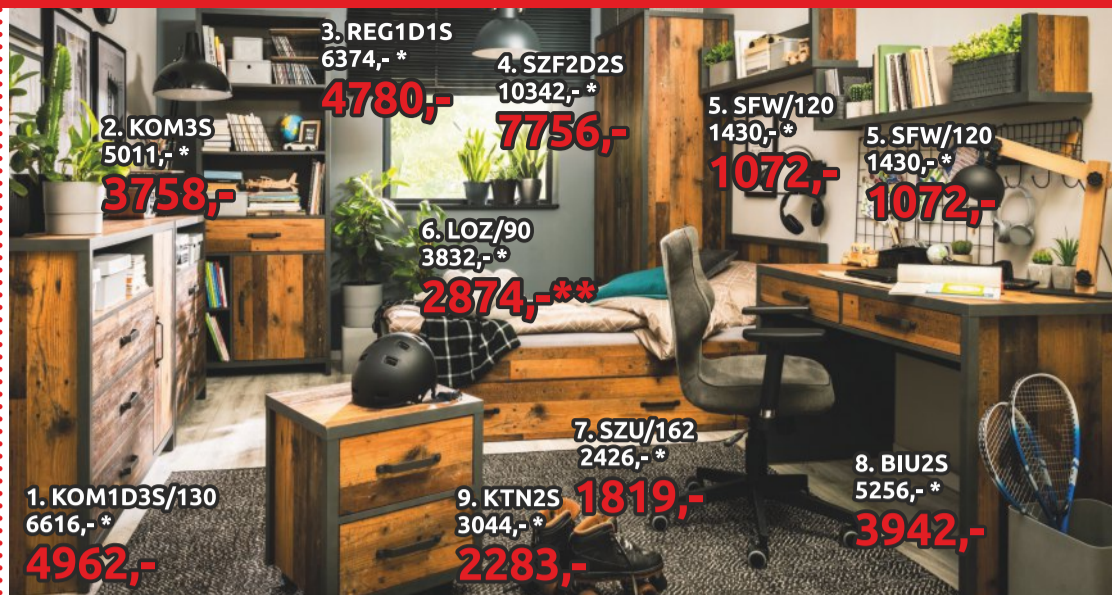

Sleva 35%

MODUL 230: VERZE 2 (BBL)

8999,-
-13 845 Kč

Sleva 35%

MODUL 240: VERZE 2 (BBL)

8999,-
-13 845 Kč

Sleva 35%

Skřínky neobsahují pracovní desky.

Dětské pokoje plné radosti.

- 2. POL/120 1620,-*
- 1215,-
- 2. POL/120 1620,-*
- 1215,-
- 1. BIU1D1S 5256,-*
- 3942,-
- 4. ŠUPLÍK 2396,-*
- 1797,-
- 3. LOZ/90 3848,-*
- 2886,-**
- 6. KOM2D3S 7842,-*
- 5881,-
- 5. SZF2D2S 10664,-*
- 7998,-

Lara sektorový nábytek.
Barva: jasan běloruský
Uvedené rozměry: v./š./hl.:
* doporučená maloobchodní cena

- 1. BIU1D1S 73,5/117/58 cm
- 2. POL/120 28/117/23,5 cm
- 3. LOZ/90 90,5 - 45,5/98/204,5 cm
- 4. ŠUPLÍK 27,5/199/79,5 cm
- 5. SZF2D2S 197,5/90/56 cm
- 6. KOM2D3S 88/130/40 cm