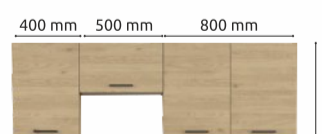

MODUL 170: VERZE 2 (BBL)

5999,-
-9 229 Kč

Sleva 35%