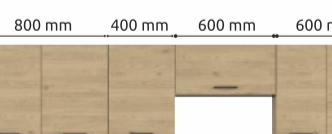

Výška dolních skříněk: 85,2 cm.
Výška horních skříněk: 57,5 cm.
Hloubka dolních skříněk: 47 cm.
Hloubka horních skříněk: 30,5 cm

Provedení:
dvířka: dub bernstein
korpus: dub bernstein
vsadka: dub černý

Sleva 35%

MODUL 230: VERZE 2 (BBL)

8999,-
-13 845 Kč

Sleva 35%

MODUL 240: VERZE 2 (BBL)

8999,-
-13 845 Kč

Sleva 35%

Skřínky neobsahují pracovní desky.

Lara sektorový nábytek.
Barva: jasan běloruský
Uvedené rozměry: v./š./hl.:
* doporučená maloobchodní cena

- 1. BIU1D1S 73,5/117/58 cm
- 2. POL/120 28/117/23,5 cm
- 3. LOZ/90 90,5 - 45,5/98/204,5 cm
- 4. ŠUPLÍK 27,5/199/79,5 cm
- 5. SZF2D2S 197,5/90/56 cm
- 6. KOM2D3S 88/130/40 cm