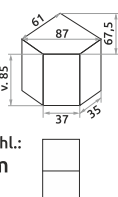

NÁBYTKÁŘI ČECH A MORAVY

slevy až 63%

Platnost akční nabídky letáku je od 1. 9. 2024 do 30. 9. 2024

Akce platí do platnosti letáku nebo do vyprodání zásob.

ušetříte
2.000 Kč
27.990 Kč
Superakce!

Původní cena 29.990 Kč
sedací souprava

**V trendy
stylu.**

3x polohovací záhlavníky - AUTOMAT

3x volitelná hloubka sedu

Extra vysoký sedák 50 cm

Beneton mini:
rohová sedací souprava:
š. x v. x hl.: 254 x 94-108 x 187 cm, v. sedu: 50 cm, hl. sedu: 56-72 cm, rozklad: 140 x 198 cm. Potah látka s **úpravou nanotechnologií – nepropouští tekutinu, lehké čištění:** hořčicová (Zeta 296), tmavě šedá (Zeta 305), světle šedá (Zeta 302). Možnost výběru dalších barev látky Zeta + 10%. Komfortní sed. Ozdobné prošití sedáku, opěraku. **3 poloh. záhlavníky – AUTOMAT. Levé nebo pravé provedení.**

ušetříte
1.491 Kč
15.999 Kč
Superakce!

Původní cena 17.490 Kč
sedací souprava

Rozklad na denní spaní, výplň bonnelová pružina

Padio: pohovka: š. x v. x hl.: 213 x 73-91 x 98 cm, v. sedu: 45 cm, hl. sedu: 58-79 cm, rozklad: 155 x 190 cm. Látka Kronos - s **úpravou Pet Friendly, pro snadné odstranění zvířecí srsti:** tm. zelená (Kronos 19) tm. modrá (Kronos 09), starorůžová (Queens 19), sv. šedá (Queens 21), tm. hnědá (Queens 4), tm. šedá (Queens 23), zelenkavá (Queens 18).

**Skvělá
volba**

Doporučená maloobchodní cena 3.610 Kč
2.299 Kč

K1-1D
rohová komoda š. x v. x hl.:
87 x 85 x 35-61 cm
dub sonoma

Doporučená maloobchodní cena 3.610 Kč
2.299 Kč

K2-2D
komoda š. x v. x hl.:
74 x 111 x 35 cm
dub sonoma

Doporučená maloobchodní cena 4.690 Kč
2.990 Kč

K1-4S
komoda š. x v. x hl.:
74 x 85 x 45 cm
dub sonoma

Extra
hloubka

Doporučená maloobchodní cena 4.690 Kč
2.990 Kč

K1-3D-2S
komoda š. x v. x hl.:
109 x 85 x 35 cm
dub sonoma

Doporučená maloobchodní cena 2.970 Kč
1.890 Kč

K1-2D
komoda š. x v. x hl.:
74 x 85 x 35 cm
dub sonoma